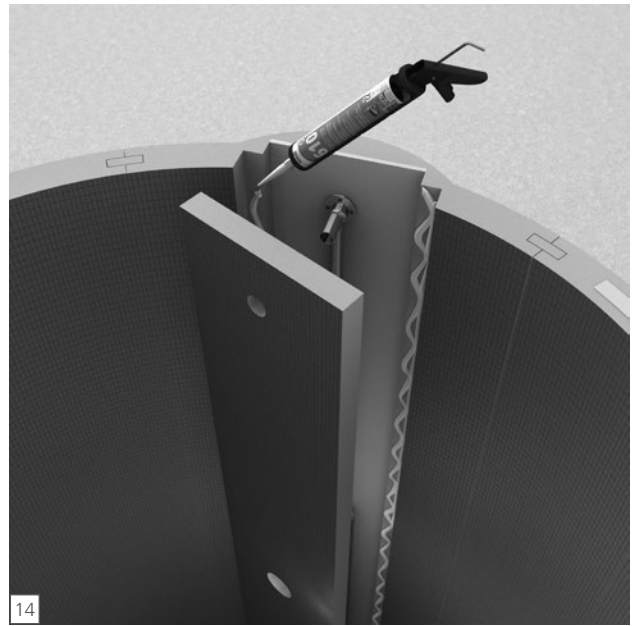

Fundo Trollo/Trollo libero
Fundo Nautilo/Nautilo libero

Fundo Trollo

Fundo Trollo libero

Fundo Nautilo

Fundo Nautilo libero

wedi GmbH

Hollefeldstraße 51
48282 Emsdetten
Deutschland

Telefon +49 2572 156-0
Telefax +49 2572 156-133