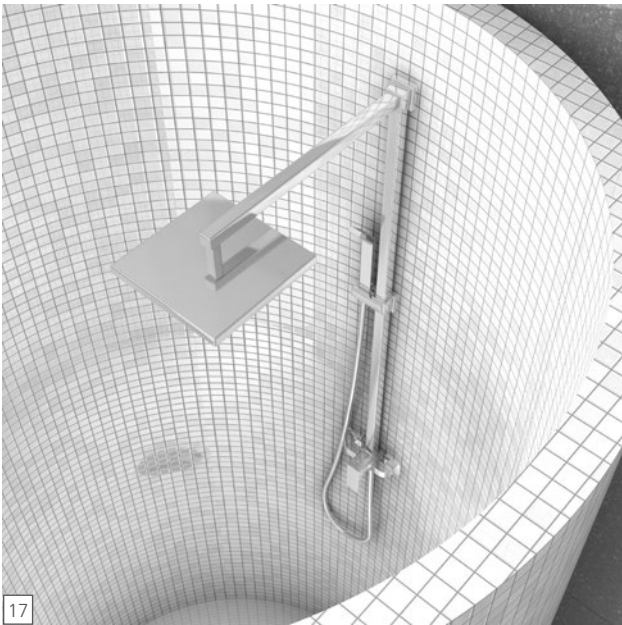

Fundo Trollo/Trollo libero
Fundo Nautilo/Nautilo libero

Fundo Trollo

Fundo Trollo libero

Fundo Nautilo

Fundo Nautilo libero

wedi GmbH

Hollefeldstraße 51
48282 Emsdetten
Deutschland

Telefon +49 2572 156-0
Telefax +49 2572 156-133