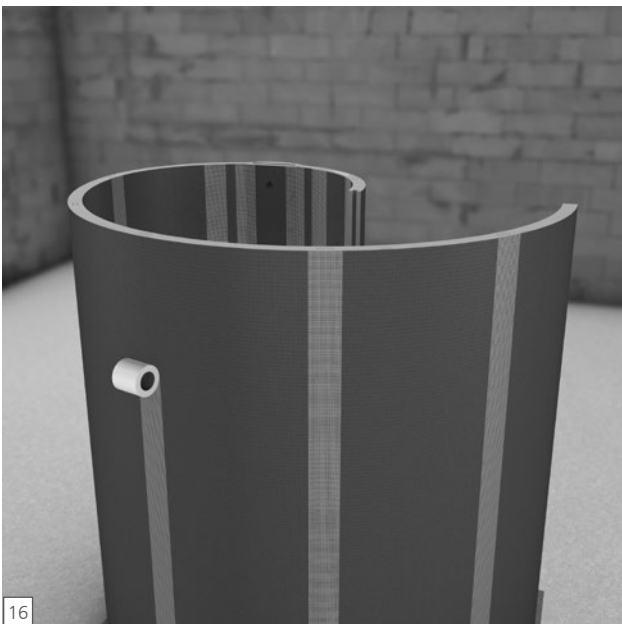

Fundo Trollo/Trollo libero
Fundo Nautilo/Nautilo libero

Fundo Trollo

Fundo Trollo libero

Fundo Nautilo

Fundo Nautilo libero

wedi GmbH

Hollefeldstraße 51
48282 Emsdetten
Deutschland

Telefon +49 2572 156-0
Telefax +49 2572 156-133