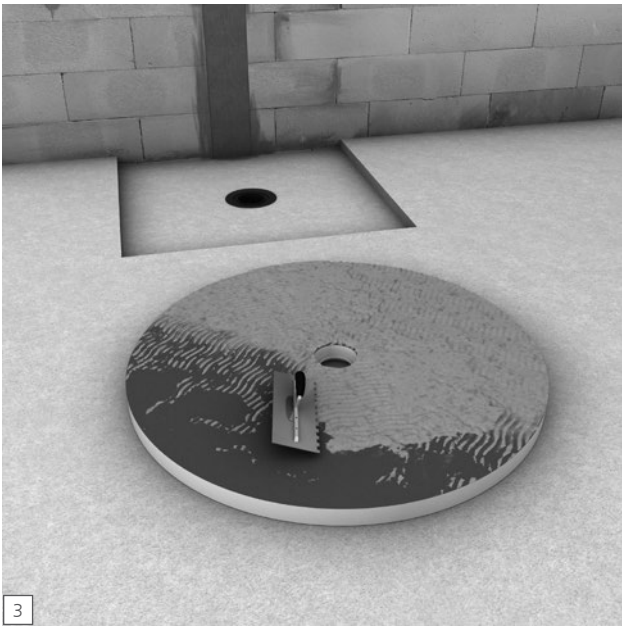

Fundo Trollo/Trollo libero
Fundo Nautilo/Nautilo libero

Fundo Trollo

Fundo Trollo libero

Fundo Nautilo

Fundo Nautilo libero

wedi GmbH

Hollefeldstraße 51
48282 Emsdetten
Deutschland

Telefon +49 2572 156-0
Telefax +49 2572 156-133