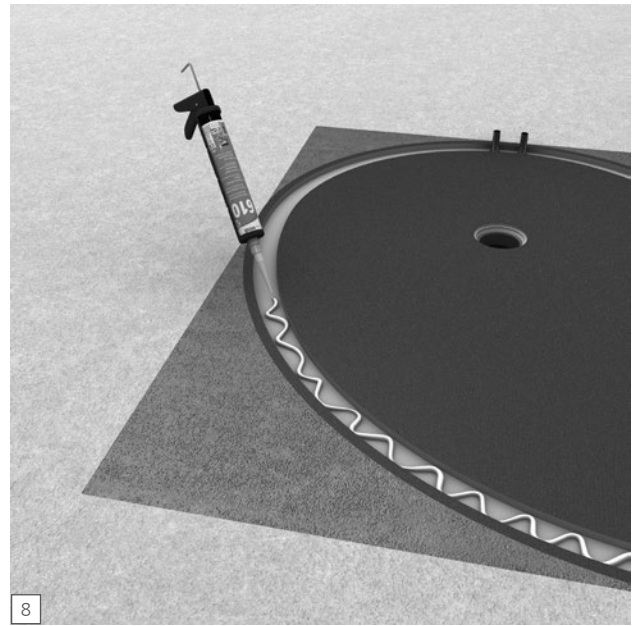

Fundo Trollo/Trollo libero
Fundo Nautilo/Nautilo libero

Fundo Trollo

Fundo Trollo libero

Fundo Nautilo

Fundo Nautilo libero

wedi GmbH

Hollefeldstraße 51
48282 Emsdetten
Deutschland

Telefon +49 2572 156-0
Telefax +49 2572 156-133