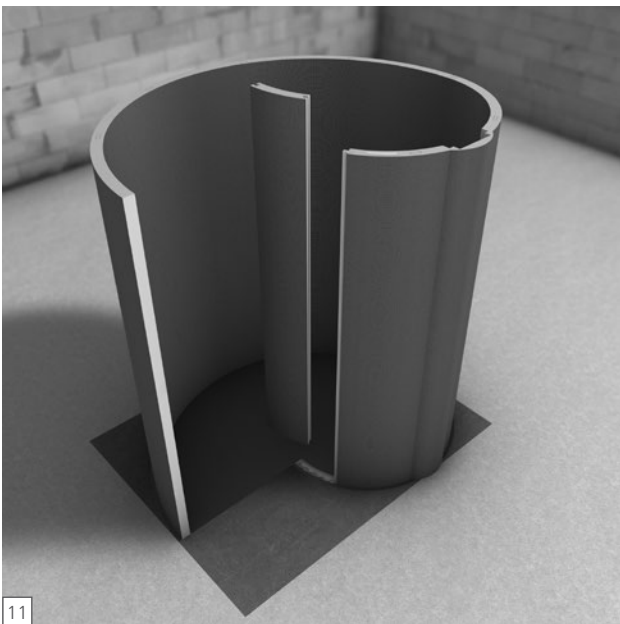

Fundo Trollo/Trollo libero
Fundo Nautilo/Nautilo libero

Fundo Trollo

Fundo Trollo libero

Fundo Nautilo

Fundo Nautilo libero

wedi GmbH

Hollefeldstraße 51
48282 Emsdetten
Deutschland

Telefon +49 2572 156-0
Telefax +49 2572 156-133