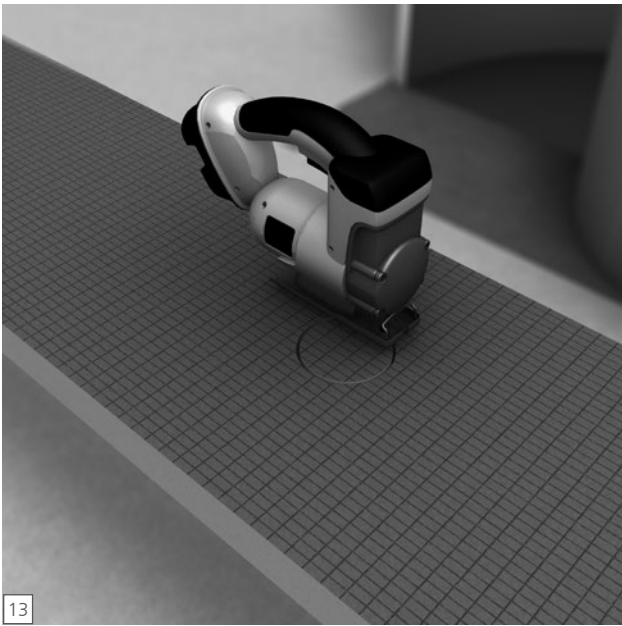

Fundo Trollo/Trollo libero
Fundo Nautilo/Nautilo libero

Fundo Trollo

Fundo Trollo libero

Fundo Nautilo

Fundo Nautilo libero

wedi GmbH

Hollefeldstraße 51
48282 Emsdetten
Deutschland

Telefon +49 2572 156-0
Telefax +49 2572 156-133