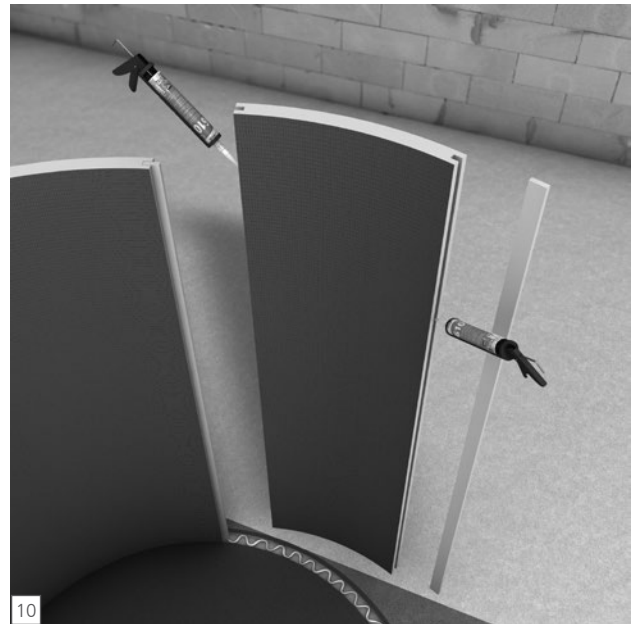

Fundo Trollo/Trollo libero
Fundo Nautilo/Nautilo libero

Fundo Trollo

Fundo Trollo libero

Fundo Nautilo

Fundo Nautilo libero

wedi GmbH

Hollefeldstraße 51
48282 Emsdetten
Deutschland

Telefon +49 2572 156-0
Telefax +49 2572 156-133