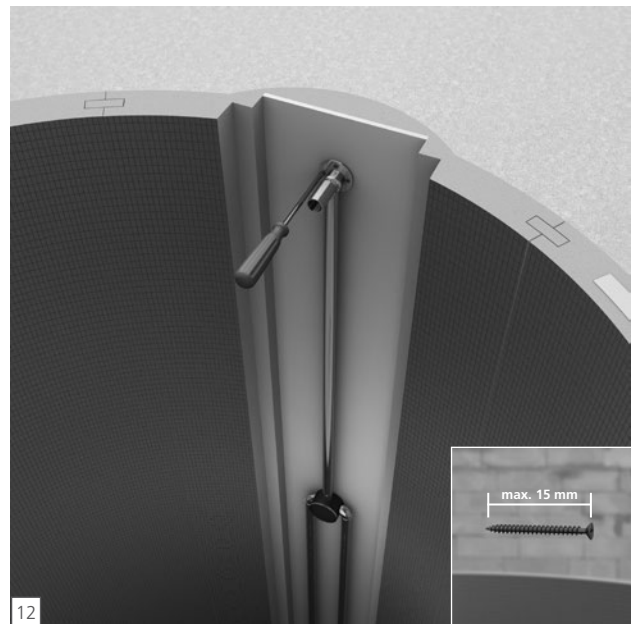

Fundo Trollo/Trollo libero
Fundo Nautilo/Nautilo libero

Fundo Trollo

Fundo Trollo libero

Fundo Nautilo

Fundo Nautilo libero

wedi GmbH

Hollefeldstraße 51
48282 Emsdetten
Deutschland

Telefon +49 2572 156-0
Telefax +49 2572 156-133