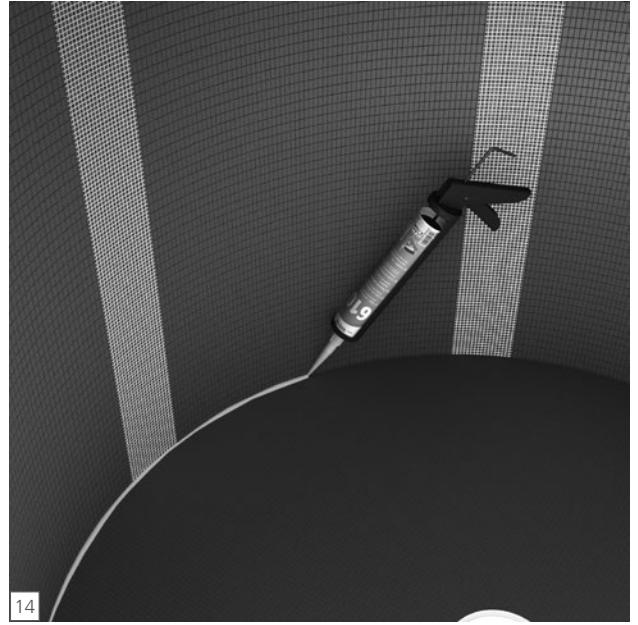

Fundo Trollo/Trollo libero
Fundo Nautilo/Nautilo libero

Fundo Trollo

Fundo Trollo libero

Fundo Nautilo

Fundo Nautilo libero

wedi GmbH

Hollefeldstraße 51
48282 Emsdetten
Deutschland

Telefon +49 2572 156-0
Telefax +49 2572 156-133