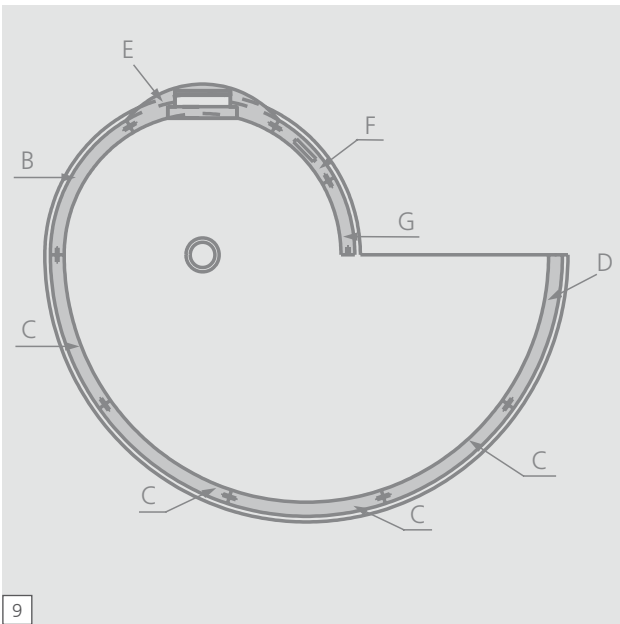

Fundo Trollo/Trollo libero
Fundo Nautilo/Nautilo libero

Fundo Trollo

Fundo Trollo libero

Fundo Nautilo

Fundo Nautilo libero

wedi GmbH

Hollefeldstraße 51
48282 Emsdetten
Deutschland

Telefon +49 2572 156-0
Telefax +49 2572 156-133