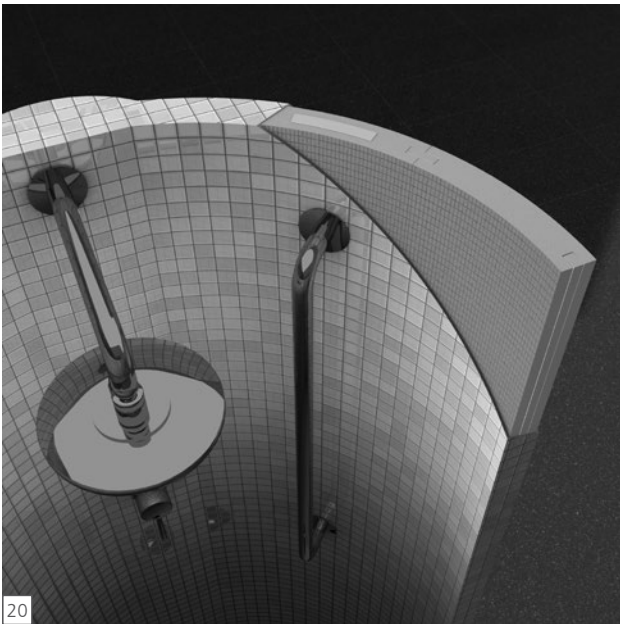

Fundo Trollo/Trollo libero
Fundo Nautilo/Nautilo libero

Fundo Trollo

Fundo Trollo libero

Fundo Nautilo

Fundo Nautilo libero

wedi GmbH

Hollefeldstraße 51
48282 Emsdetten
Deutschland

Telefon +49 2572 156-0
Telefax +49 2572 156-133