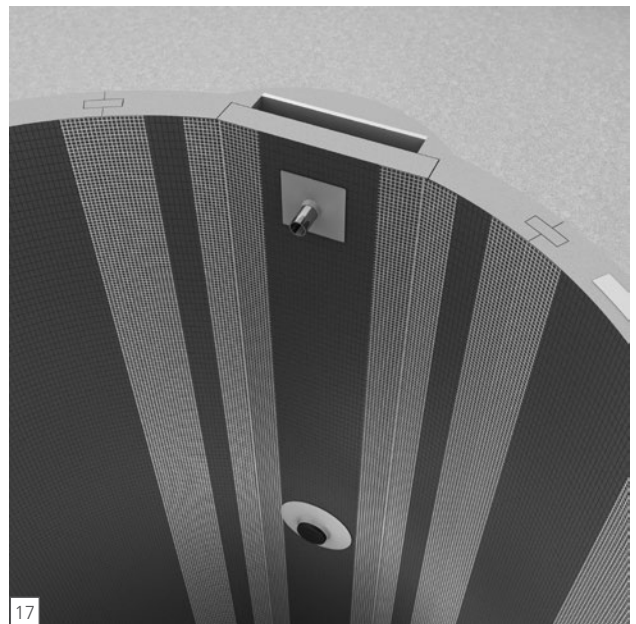

Fundo Trollo/Trollo libero
Fundo Nautilo/Nautilo libero

Fundo Trollo

Fundo Trollo libero

Fundo Nautilo

Fundo Nautilo libero

wedi GmbH

Hollefeldstraße 51
48282 Emsdetten
Deutschland

Telefon +49 2572 156-0
Telefax +49 2572 156-133