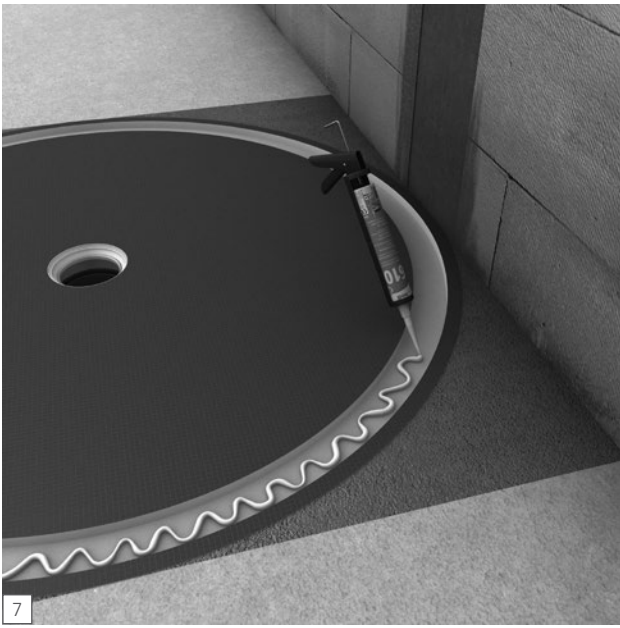

Fundo Trollo/Trollo libero
Fundo Nautilo/Nautilo libero

Fundo Trollo

Fundo Trollo libero

Fundo Nautilo

Fundo Nautilo libero

wedi GmbH

Hollefeldstraße 51
48282 Emsdetten
Deutschland

Telefon +49 2572 156-0
Telefax +49 2572 156-133