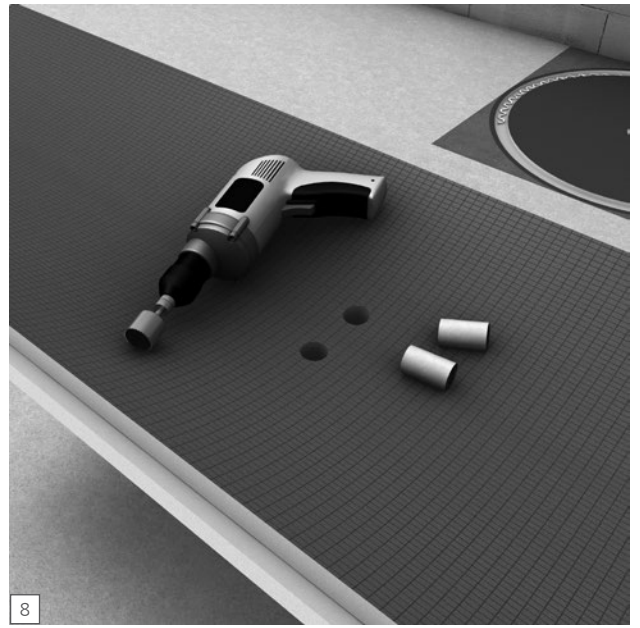

Fundo Trollo/Trollo libero
Fundo Nautilo/Nautilo libero

Fundo Trollo

Fundo Trollo libero

Fundo Nautilo

Fundo Nautilo libero

wedi GmbH

Hollefeldstraße 51
48282 Emsdetten
Deutschland

Telefon +49 2572 156-0
Telefax +49 2572 156-133