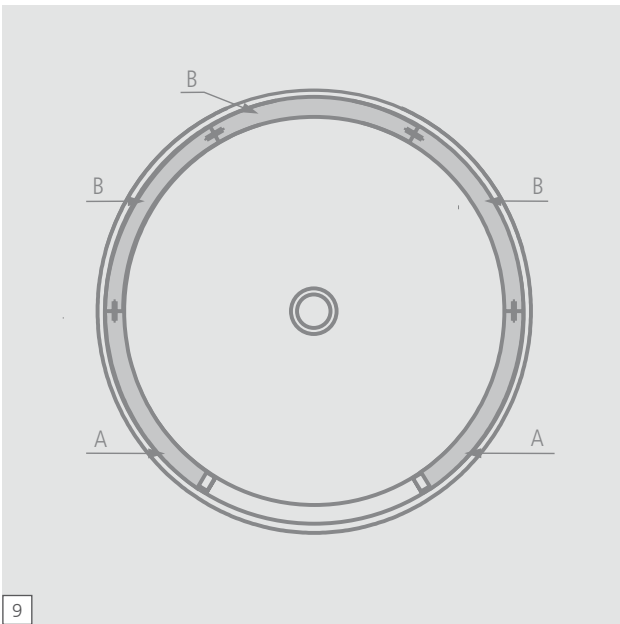

Fundo Trollo/Trollo libero
Fundo Nautilo/Nautilo libero

Fundo Trollo

Fundo Trollo libero

Fundo Nautilo

Fundo Nautilo libero

wedi GmbH

Hollefeldstraße 51
48282 Emsdetten
Deutschland

Telefon +49 2572 156-0
Telefax +49 2572 156-133