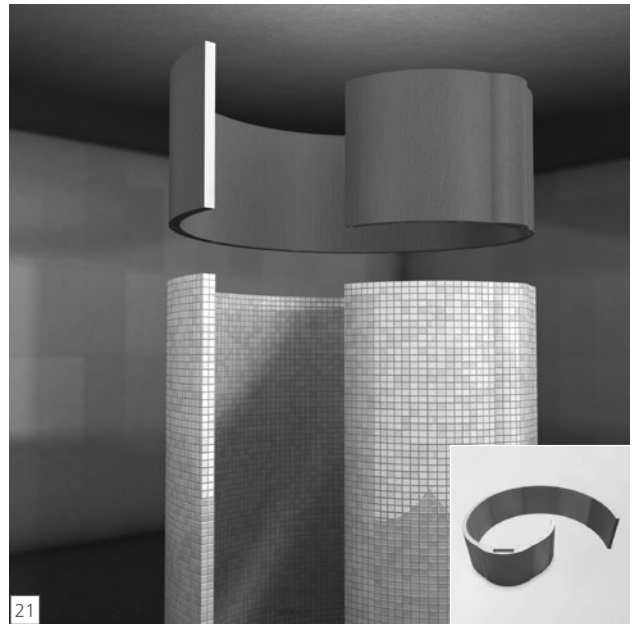

Fundo Trollo/Trollo libero
Fundo Nautilo/Nautilo libero

Fundo Trollo

Fundo Trollo libero

Fundo Nautilo

Fundo Nautilo libero

wedi GmbH

Hollefeldstraße 51
48282 Emsdetten
Deutschland

Telefon +49 2572 156-0
Telefax +49 2572 156-133