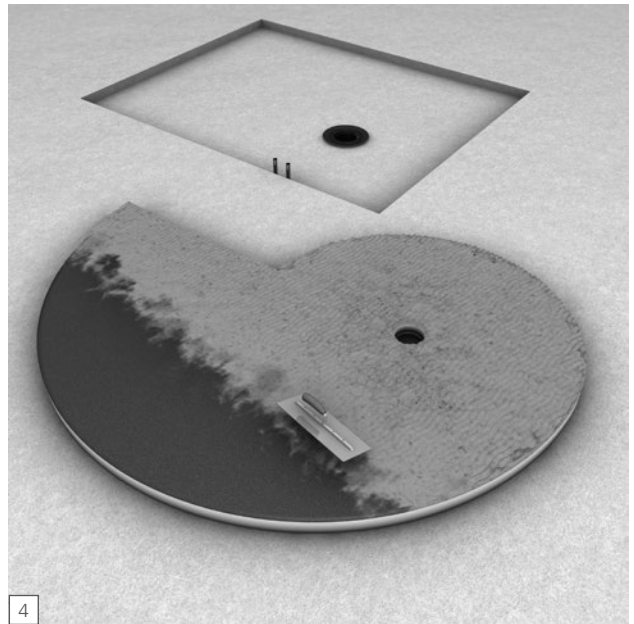

Fundo Trollo/Trollo libero
Fundo Nautilo/Nautilo libero

Fundo Trollo

Fundo Trollo libero

Fundo Nautilo

Fundo Nautilo libero

wedi GmbH

Hollefeldstraße 51
48282 Emsdetten
Deutschland

Telefon +49 2572 156-0
Telefax +49 2572 156-133