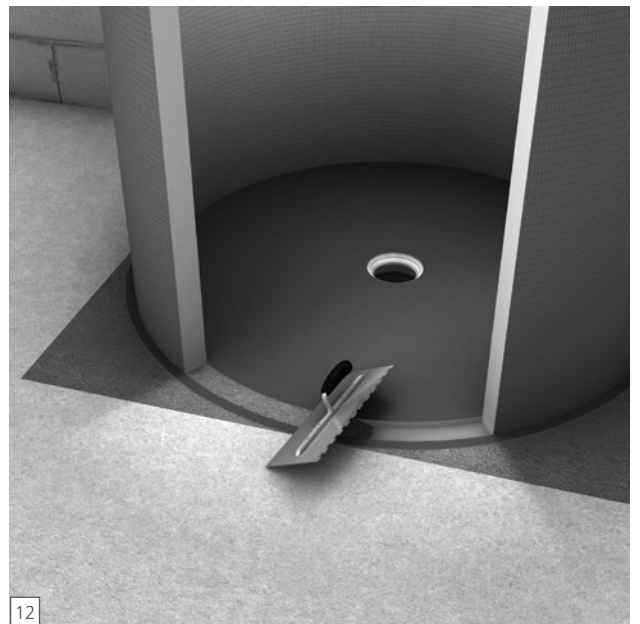

Fundo Trollo/Trollo libero
Fundo Nautilo/Nautilo libero

Fundo Trollo

Fundo Trollo libero

Fundo Nautilo

Fundo Nautilo libero

wedi GmbH

Hollefeldstraße 51
48282 Emsdetten
Deutschland

Telefon +49 2572 156-0
Telefax +49 2572 156-133