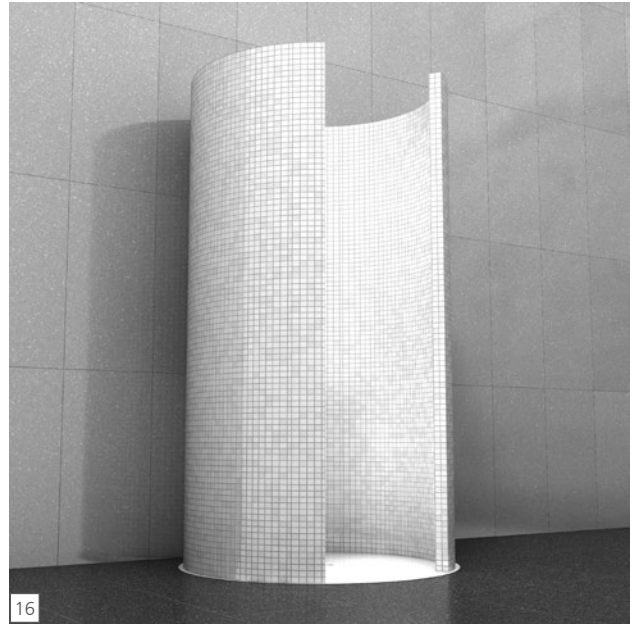

Fundo Trollo/Trollo libero
Fundo Nautilo/Nautilo libero

Fundo Trollo

Fundo Trollo libero

Fundo Nautilo

Fundo Nautilo libero

wedi GmbH

Hollefeldstraße 51
48282 Emsdetten
Deutschland

Telefon +49 2572 156-0
Telefax +49 2572 156-133