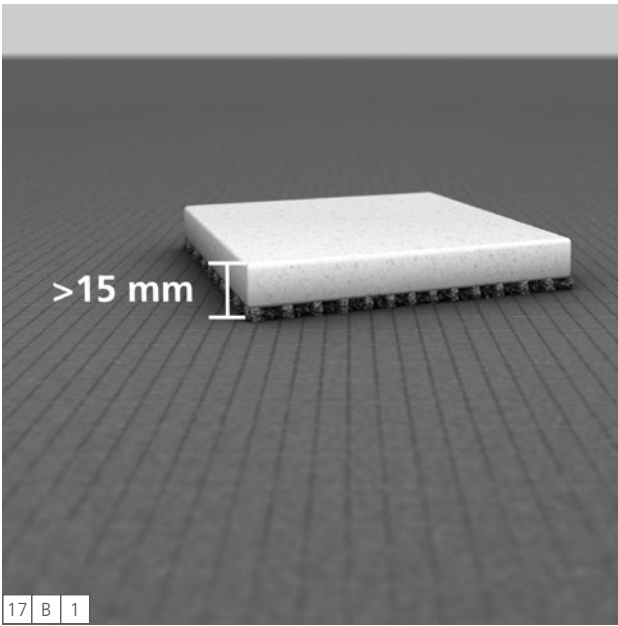

Fundo Ligno Plus

wedi GmbH

Hollefeldstraße 51
48282 Emsdetten
Deutschland

Telefon +49 2572 156-0
Telefax +49 2572 156-133

info@wedi.de
www.wedi.net