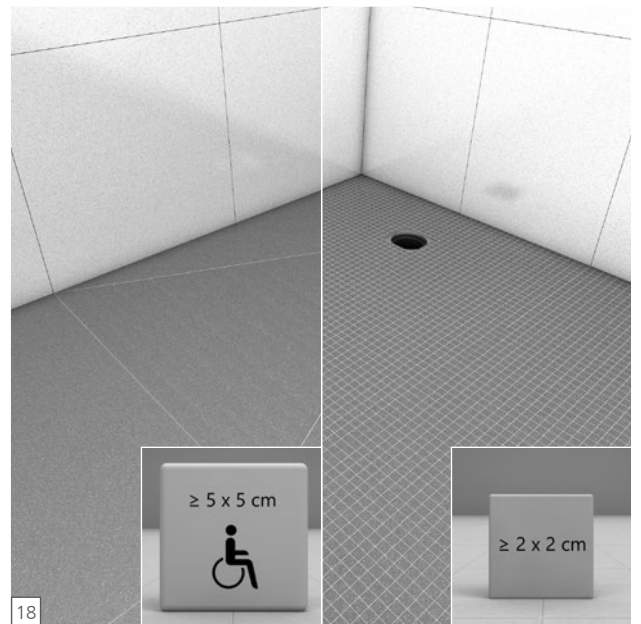

Fundo Ligno Plus

wedi GmbH

Hollefeldstraße 51
48282 Emsdetten
Deutschland

Telefon +49 2572 156-0
Telefax +49 2572 156-133

info@wedi.de
www.wedi.net