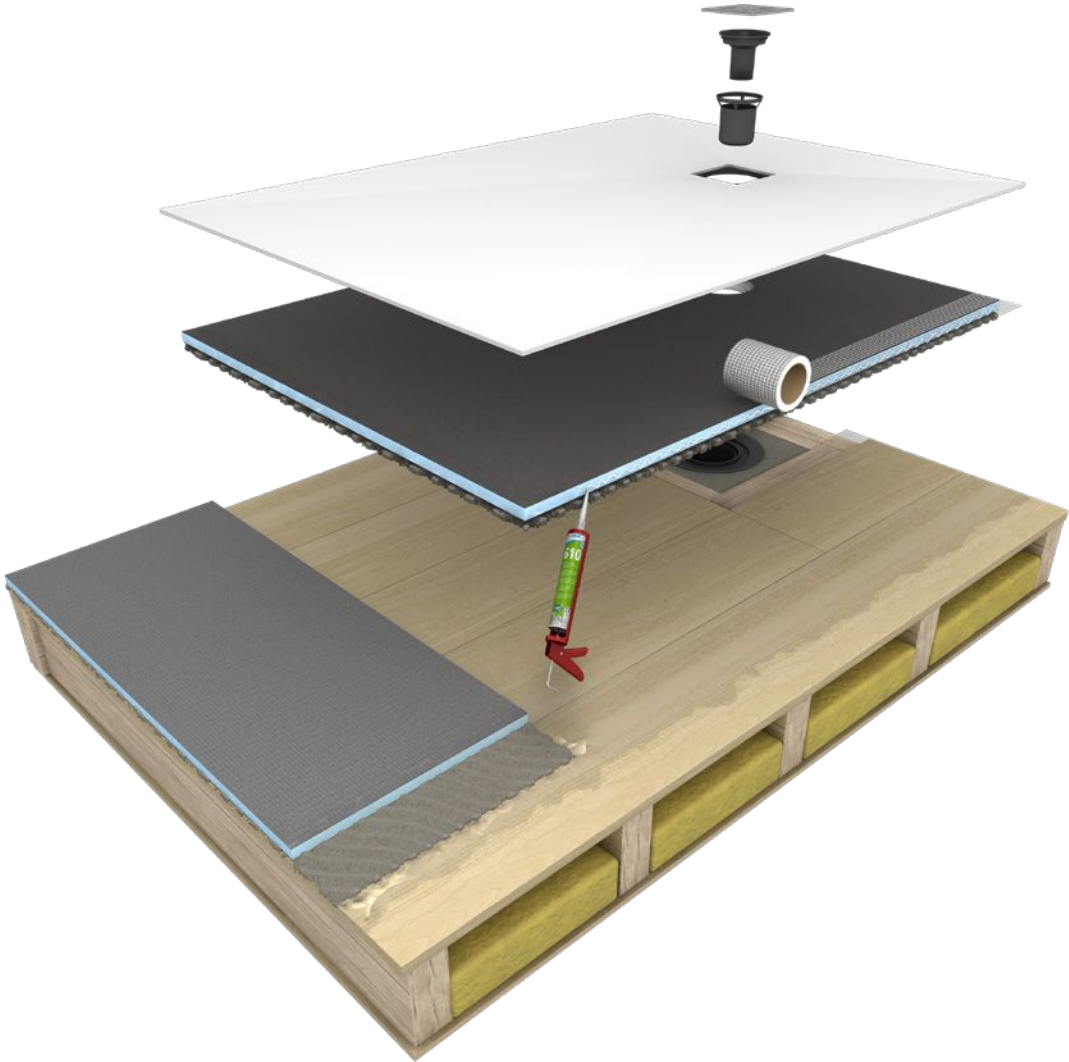

Fundo Ligno Plus

wedi GmbH

Hollefeldstraße 51
48282 Emsdetten
Deutschland

Telefon +49 2572 156-0
Telefax +49 2572 156-133

info@wedi.de
www.wedi.net