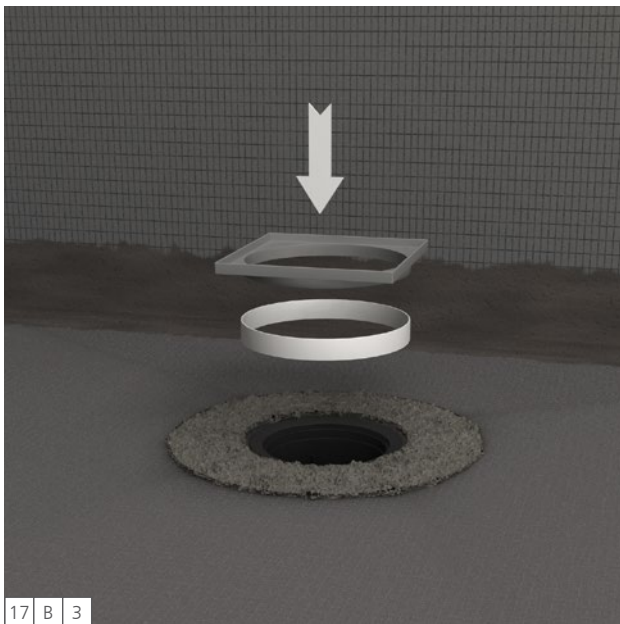

Fundo Ligno Plus

wedi GmbH

Hollefeldstraße 51
48282 Emsdetten
Deutschland

Telefon +49 2572 156-0
Telefax +49 2572 156-133

info@wedi.de
www.wedi.net