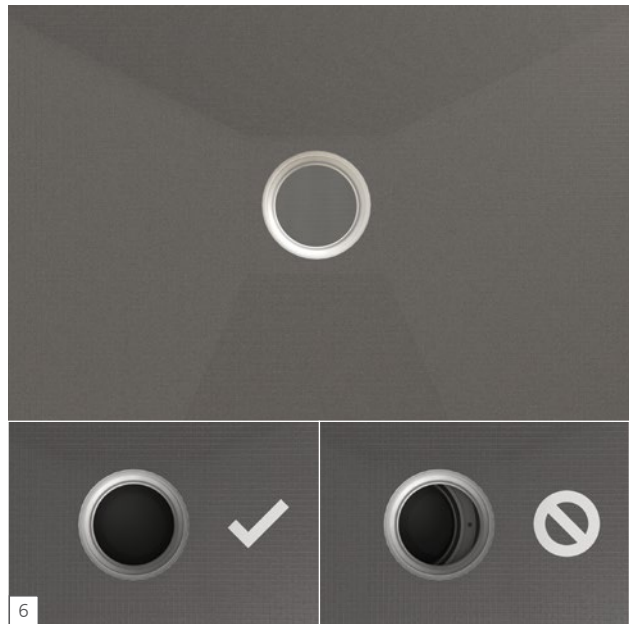

Fundo Ligno Plus

wedi GmbH

Hollefeldstraße 51
48282 Emsdetten
Deutschland

Telefon +49 2572 156-0
Telefax +49 2572 156-133

info@wedi.de
www.wedi.net