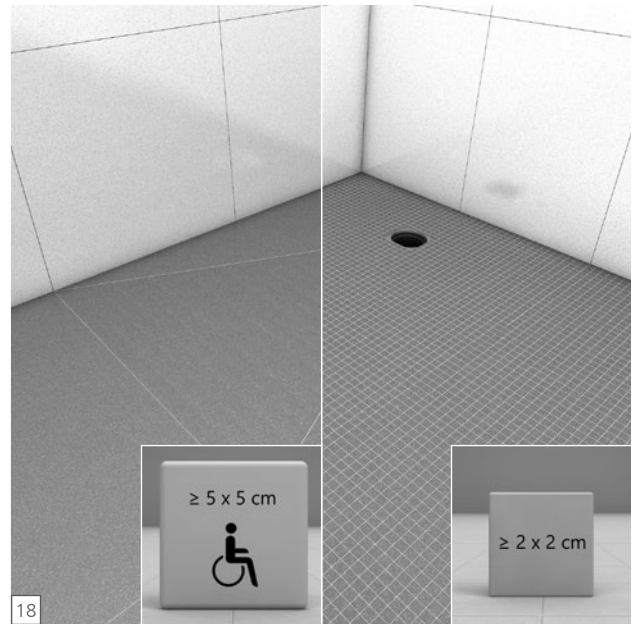

Fundo Ligno Plus

wedi GmbH

Hollefeldstraße 51
48282 Emsdetten
Deutschland

Telefon +49 2572 156-0
Telefax +49 2572 156-133

info@wedi.de
www.wedi.net