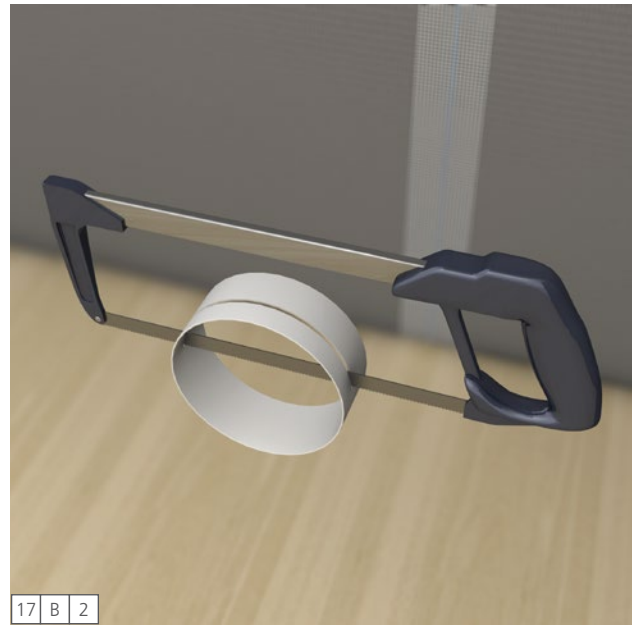

Fundo Ligno Plus

wedi GmbH

Hollefeldstraße 51
48282 Emsdetten
Deutschland

Telefon +49 2572 156-0
Telefax +49 2572 156-133

info@wedi.de
www.wedi.net