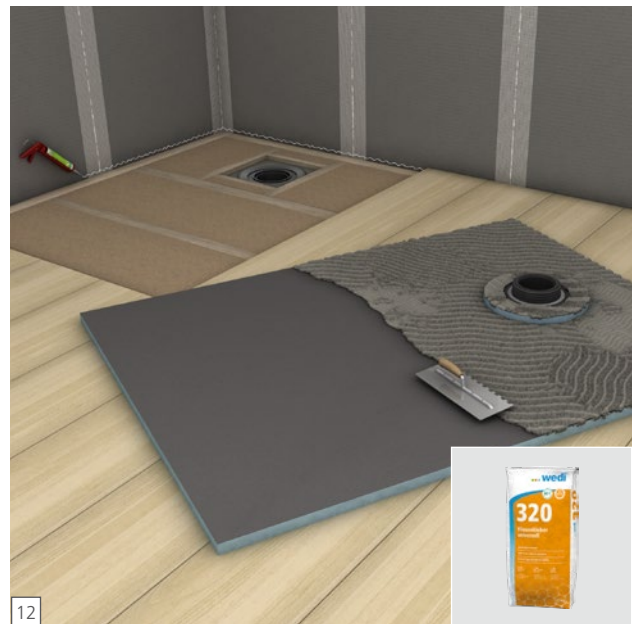

Fundo Ligno Plus

wedi GmbH

Hollefeldstraße 51
48282 Emsdetten
Deutschland

Telefon +49 2572 156-0
Telefax +49 2572 156-133

info@wedi.de
www.wedi.net