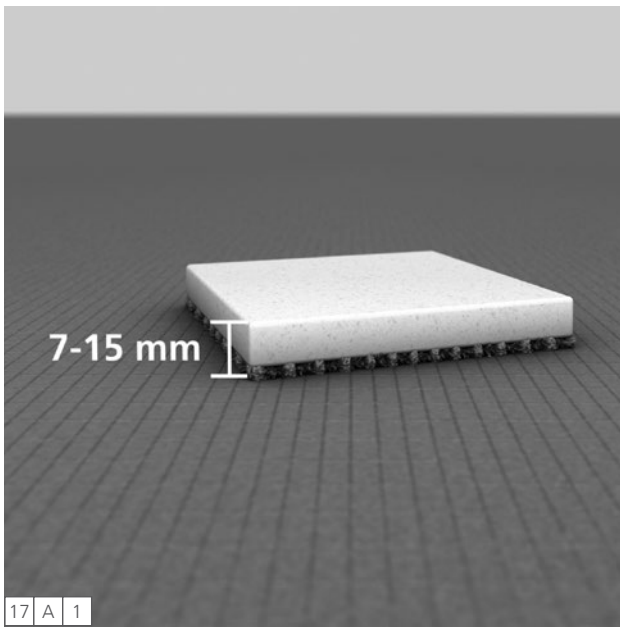

Fundo Ligno Plus

wedi GmbH

Hollefeldstraße 51
48282 Emsdetten
Deutschland

Telefon +49 2572 156-0
Telefax +49 2572 156-133

info@wedi.de
www.wedi.net