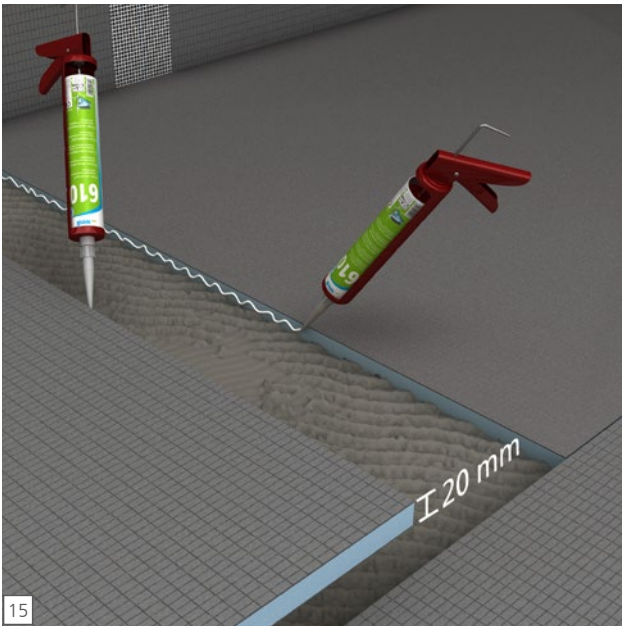

Fundo Ligno Plus

wedi GmbH

Hollefeldstraße 51
48282 Emsdetten
Deutschland

Telefon +49 2572 156-0
Telefax +49 2572 156-133

info@wedi.de
www.wedi.net