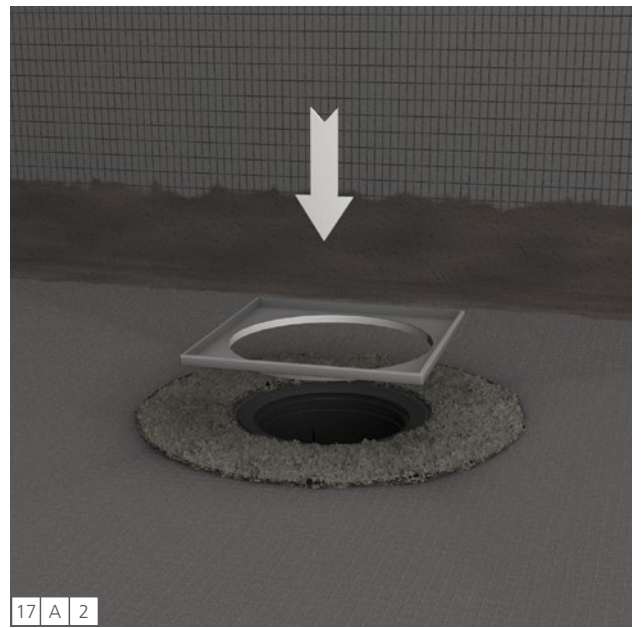

Fundo Ligno Plus

wedi GmbH

Hollefeldstraße 51
48282 Emsdetten
Deutschland

Telefon +49 2572 156-0
Telefax +49 2572 156-133

info@wedi.de
www.wedi.net