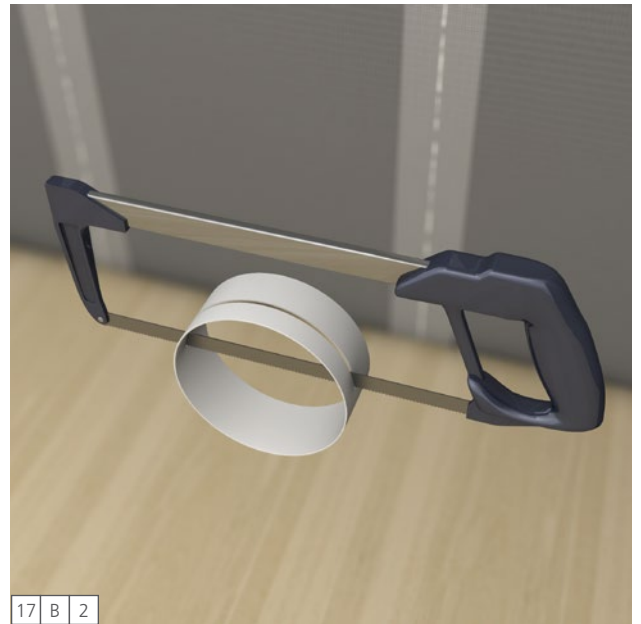

Fundo Ligno Plus

wedi GmbH

Hollefeldstraße 51
48282 Emsdetten
Deutschland

Telefon +49 2572 156-0
Telefax +49 2572 156-133

info@wedi.de
www.wedi.net