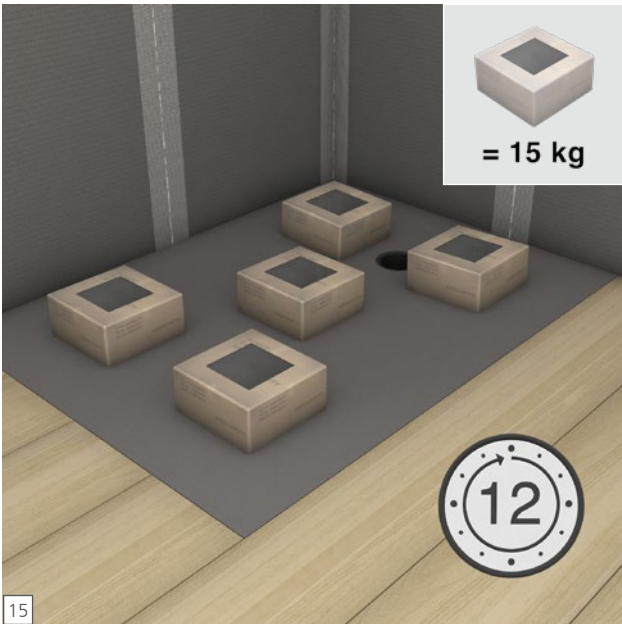

Fundo Ligno Plus

wedi GmbH

Hollefeldstraße 51
48282 Emsdetten
Deutschland

Telefon +49 2572 156-0
Telefax +49 2572 156-133

info@wedi.de
www.wedi.net