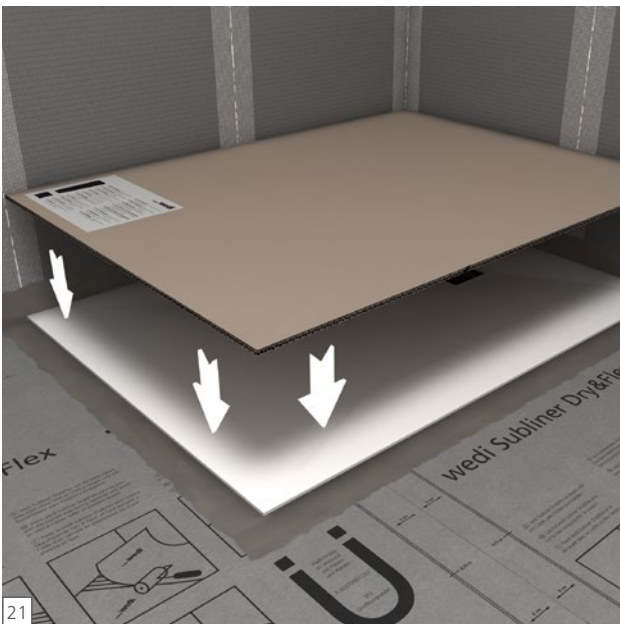

Fundo Ligno Plus

wedi GmbH

Hollefeldstraße 51
48282 Emsdetten
Deutschland

Telefon +49 2572 156-0
Telefax +49 2572 156-133

info@wedi.de
www.wedi.net