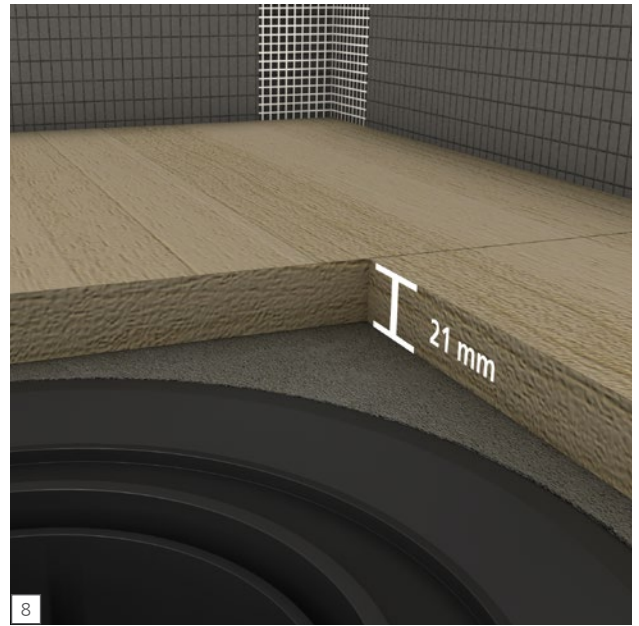

Fundo Ligno Plus

wedi GmbH

Hollefeldstraße 51
48282 Emsdetten
Deutschland

Telefon +49 2572 156-0
Telefax +49 2572 156-133

info@wedi.de
www.wedi.net