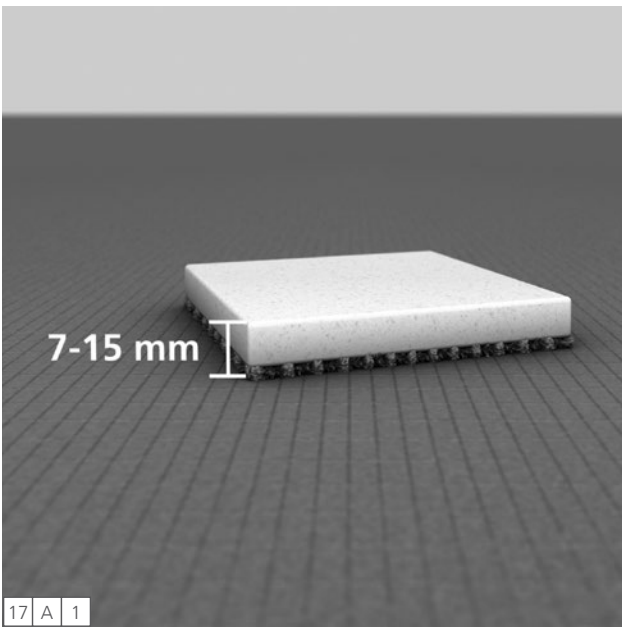

Fundo Ligno Plus

wedi GmbH

Hollefeldstraße 51
48282 Emsdetten
Deutschland

Telefon +49 2572 156-0
Telefax +49 2572 156-133

info@wedi.de
www.wedi.net