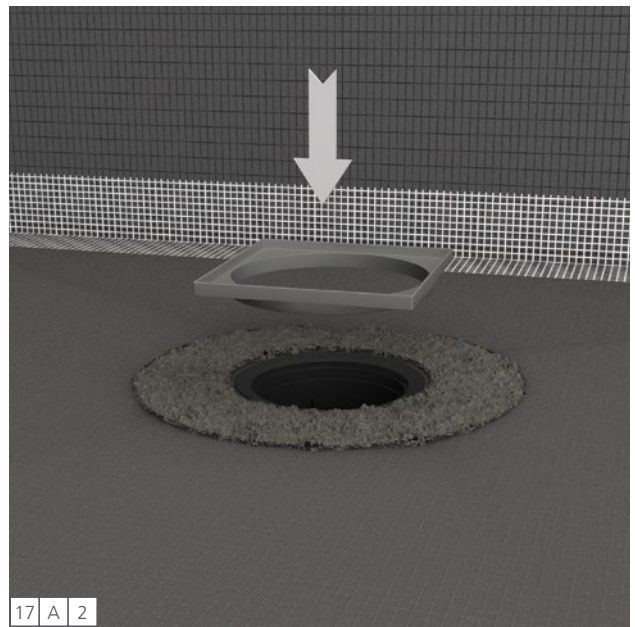

Fundo Ligno Plus

wedi GmbH

Hollefeldstraße 51
48282 Emsdetten
Deutschland

Telefon +49 2572 156-0
Telefax +49 2572 156-133

info@wedi.de
www.wedi.net