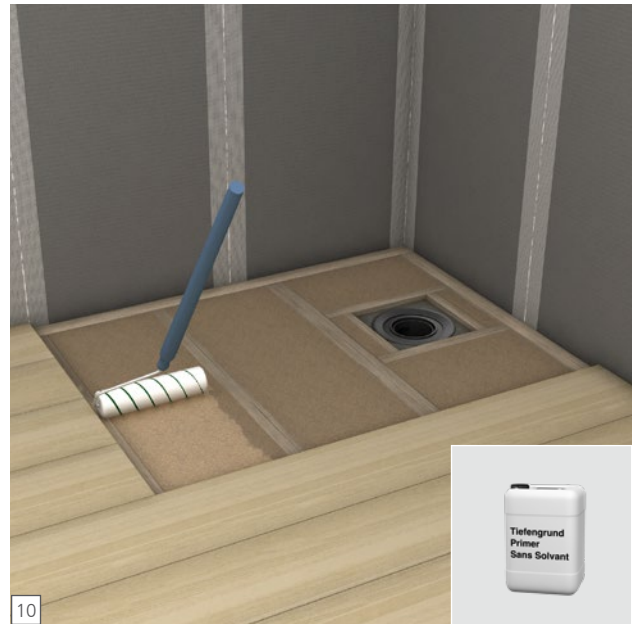

Fundo Ligno Plus

wedi GmbH

Hollefeldstraße 51
48282 Emsdetten
Deutschland

Telefon +49 2572 156-0
Telefax +49 2572 156-133

info@wedi.de
www.wedi.net