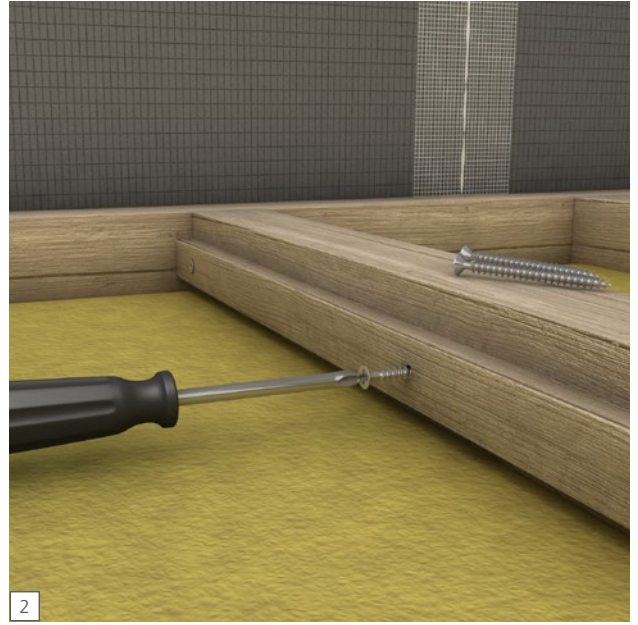

Fundo Ligno Plus

wedi GmbH

Hollefeldstraße 51
48282 Emsdetten
Deutschland

Telefon +49 2572 156-0
Telefax +49 2572 156-133

info@wedi.de
www.wedi.net