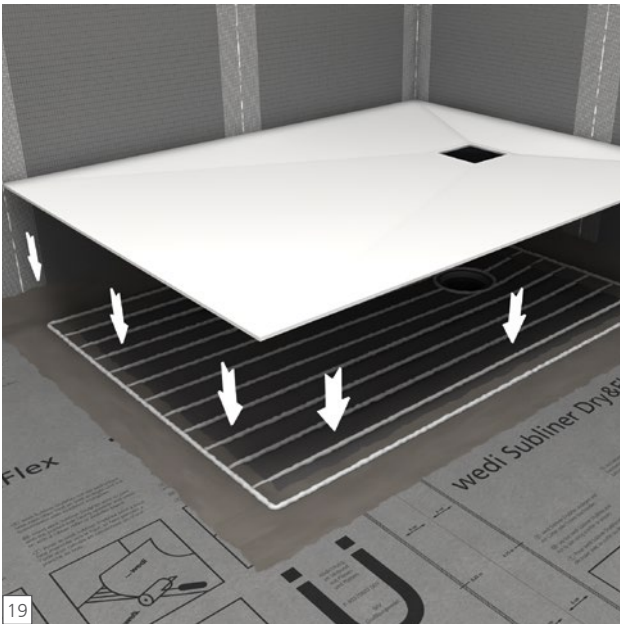

Fundo Ligno Plus

wedi GmbH

Hollefeldstraße 51
48282 Emsdetten
Deutschland

Telefon +49 2572 156-0
Telefax +49 2572 156-133

info@wedi.de
www.wedi.net