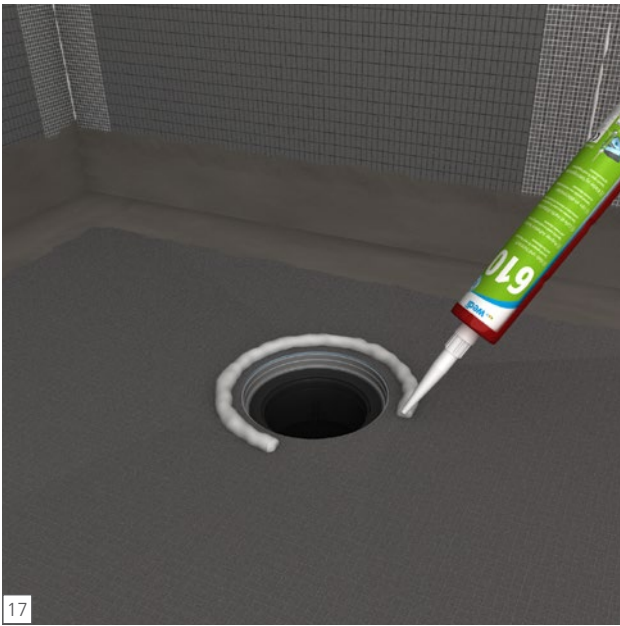

Fundo Ligno Plus

wedi GmbH

Hollefeldstraße 51
48282 Emsdetten
Deutschland

Telefon +49 2572 156-0
Telefax +49 2572 156-133

info@wedi.de
www.wedi.net