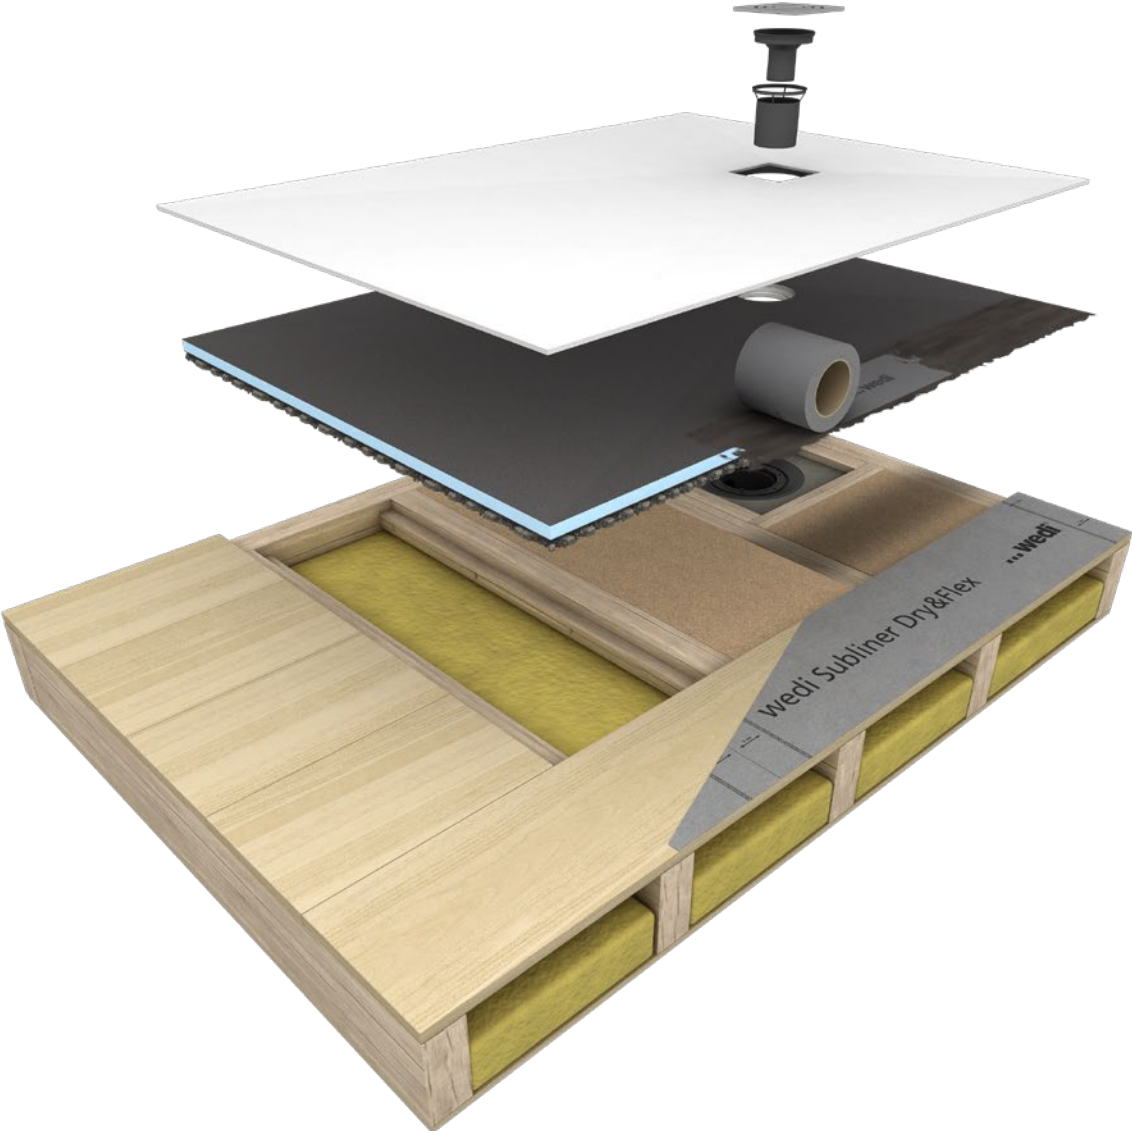

Fundo Ligno Plus

wedi GmbH

Hollefeldstraße 51
48282 Emsdetten
Deutschland

Telefon +49 2572 156-0
Telefax +49 2572 156-133

info@wedi.de
www.wedi.net