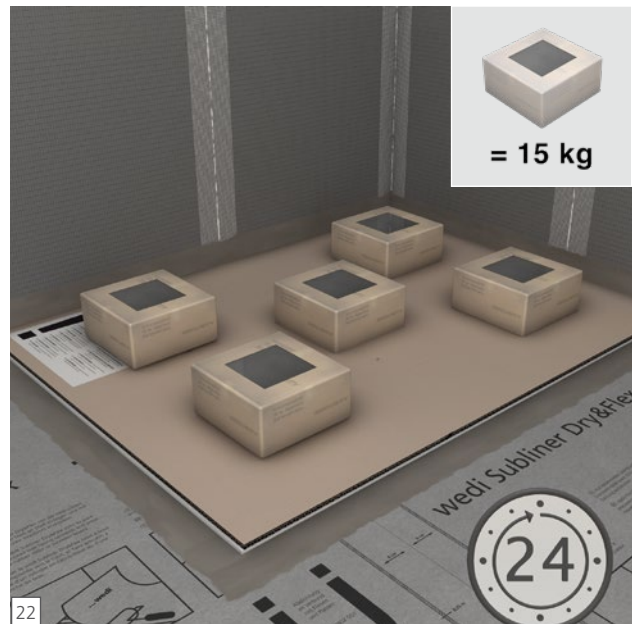

Fundo Ligno Plus

wedi GmbH

Hollefeldstraße 51
48282 Emsdetten
Deutschland

Telefon +49 2572 156-0
Telefax +49 2572 156-133

info@wedi.de
www.wedi.net