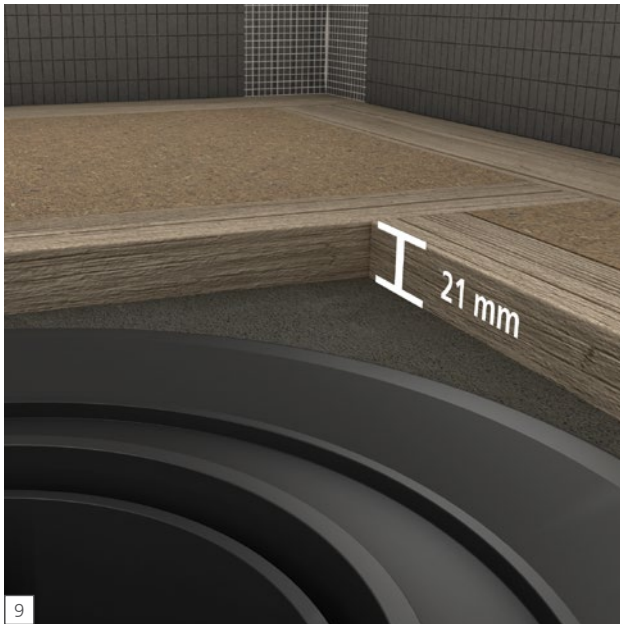

Fundo Ligno Plus

wedi GmbH

Hollefeldstraße 51
48282 Emsdetten
Deutschland

Telefon +49 2572 156-0
Telefax +49 2572 156-133

info@wedi.de
www.wedi.net