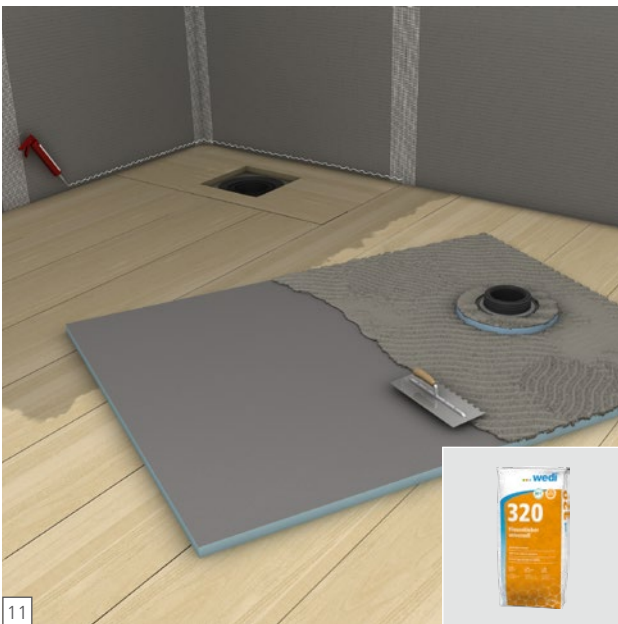

Fundo Ligno Plus

wedi GmbH

Hollefeldstraße 51
48282 Emsdetten
Deutschland

Telefon +49 2572 156-0
Telefax +49 2572 156-133

info@wedi.de
www.wedi.net