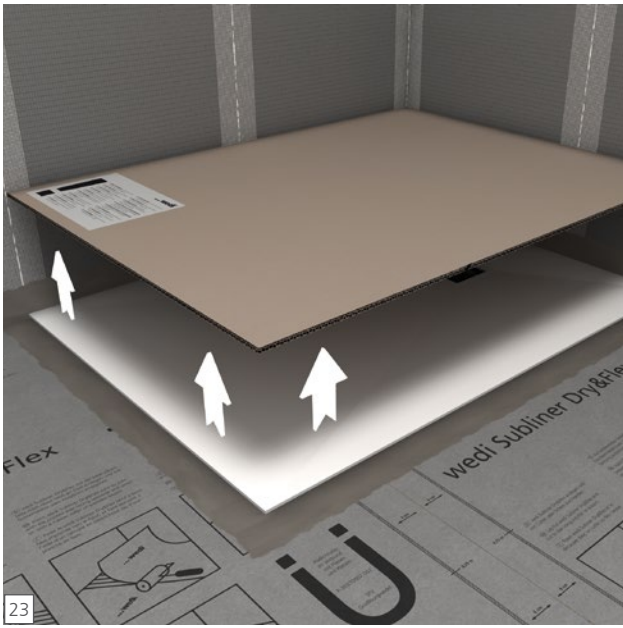

Fundo Ligno Plus

wedi GmbH

Hollefeldstraße 51
48282 Emsdetten
Deutschland

Telefon +49 2572 156-0
Telefax +49 2572 156-133

info@wedi.de
www.wedi.net