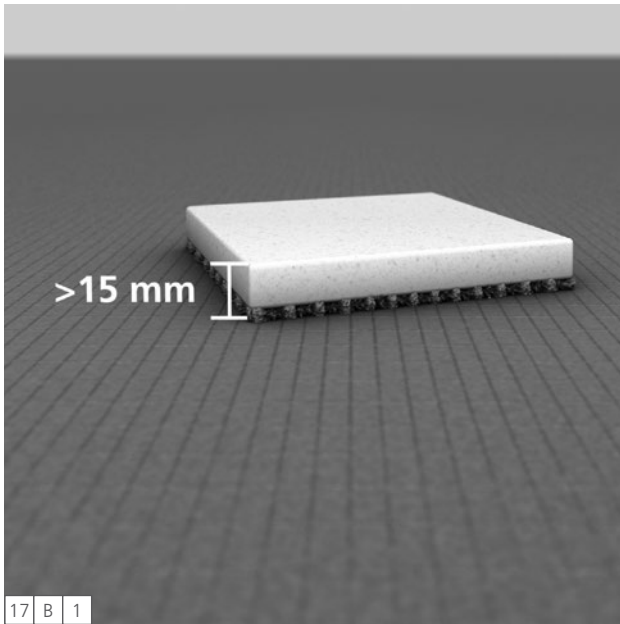

Fundo Ligno Plus

wedi GmbH

Hollefeldstraße 51
48282 Emsdetten
Deutschland

Telefon +49 2572 156-0
Telefax +49 2572 156-133

info@wedi.de
www.wedi.net