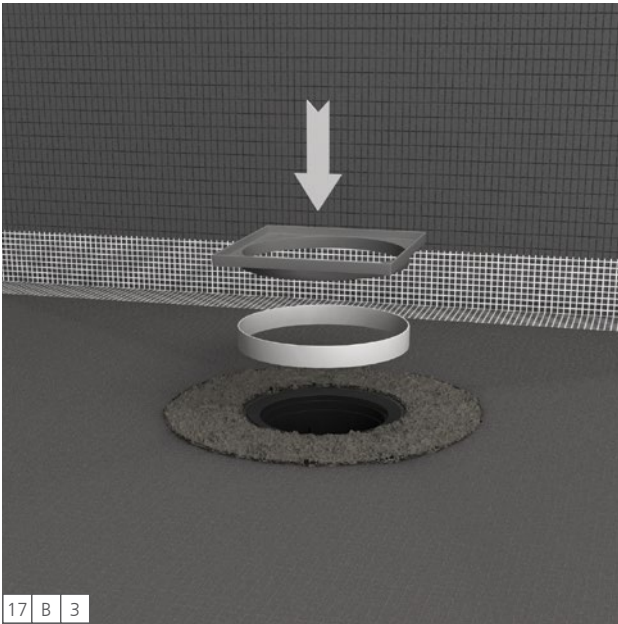

Fundo Ligno Plus

wedi GmbH

Hollefeldstraße 51
48282 Emsdetten
Deutschland

Telefon +49 2572 156-0
Telefax +49 2572 156-133

info@wedi.de
www.wedi.net