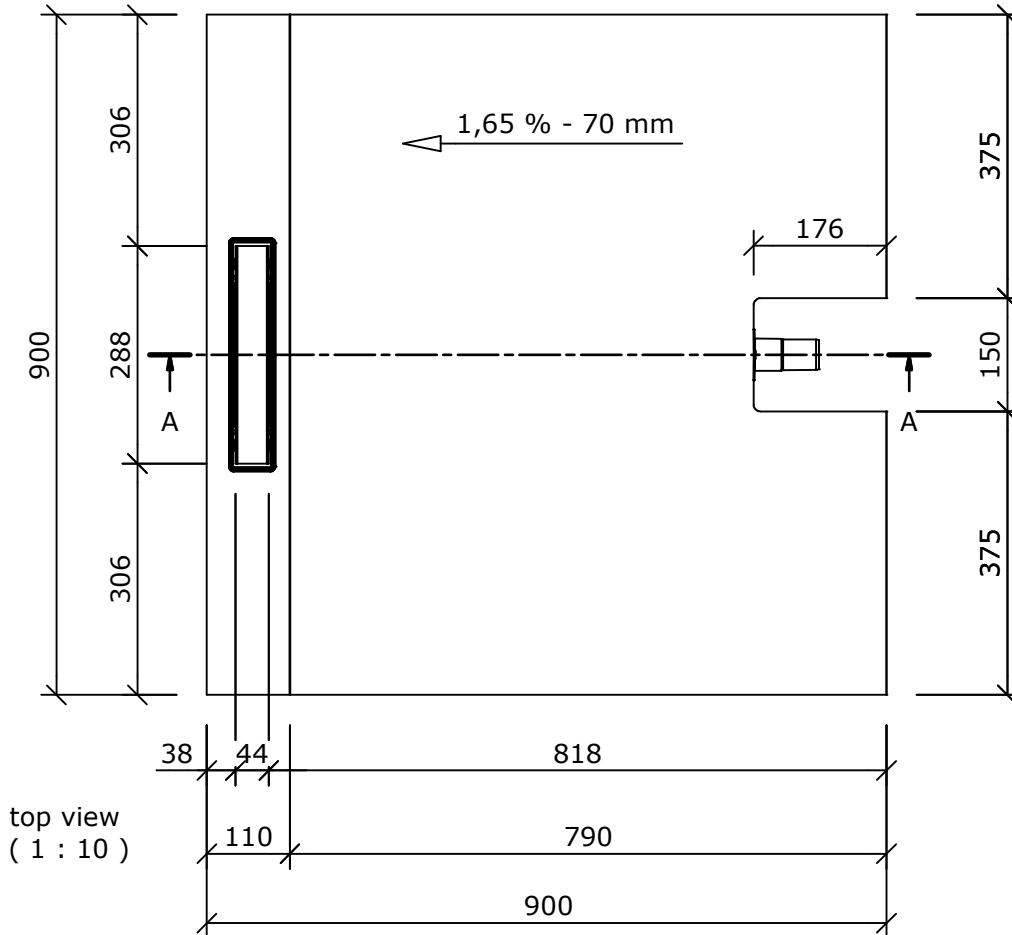

This drawing and its copyrights are owned by wedi GmbH.
The use of this drawing is subject to prior,
written authorization by wedi GmbH.

Diese Zeichnung / Skizze ist Eigentum der wedi GmbH und unterliegt dem Urheberrecht. Die Verwendung bedarf in jedem Fall der vorherigen, schriftlichen Zustimmung der wedi GmbH.

Zeichnungsnummer
drawing number **Z 00 00 59 85**

Kunde/ client : wedi Intern
BV/ BP : - - -

Benennung/ designation

wedi Fundo Plano Linea

dimension: 900 x 900 x 70 mm / Art.: 07-37-36/608

Ausg. issue	Änderung modification	Datum date	Name name	Maße in mm dim. in millimeters	DIN A4
				3D drawn	Datum date 30.09.2013
				2D drawn	Name name ds
				CAD/CAM Progr.	
				Fertigungszustand/ Bautoleranzen: finished condition/ tolerances: nach DIN 18202	

wedi GmbH
Hollefeldstrasse 51
48282 Emsdetten

wedi Vertrieb/ sales
Fon +49 (0)2572 / 156 - 0
Fax +49 (0)2572 / 156 - 133
wedi Projektteilung/project dept. Fon +49 (0)2572 / 156 - 0
Fax +49 (0)2572 / 156 - 239

filename: 073736608_Fundo Plano Linea_900x900x70 mm.iam