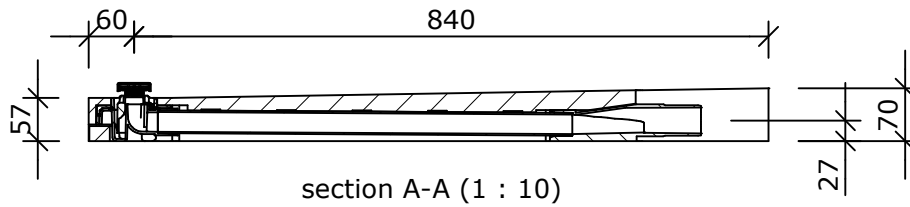

This drawing and its copyrights are owned by wedi GmbH.
The use of this drawing is subject to prior,
written authorization by wedi GmbH.

Diese Zeichnung / Skizze ist Eigentum der wedi GmbH und unterliegt dem Urheberrecht. Die Verwendung bedarf in jedem Fall der vorherigen, schriftlichen Zustimmung der wedi GmbH.

Zeichnungsnummer
drawing number **Z 00 00 59 85**

Kunde/ client : wedi Intern
BV/ BP : - - -

Benennung/ designation

wedi Fundo Plano Linea

dimension: 900 x 900 x 70 mm / Art.: 07-37-36/608

Ausg. issue	Änderung modification	Datum date	Name name	Maße in mm dim. in millimeters	DIN A4
				3D drawn	Datum date 30.09.2013
				2D drawn	Name name ds
				CAD/CAM Progr.	
				Fertigungszustand/ Bautoleranzen: finished condition/ tolerances: nach DIN 18202	

wedi GmbH
Hollefeldstrasse 51
48282 Emsdetten

wedi Vertrieb/ sales
Fon +49 (0)2572 / 156 - 0
Fax +49 (0)2572 / 156 - 133
wedi Projektteilung/project dept. Fon +49 (0)2572 / 156 - 0
Fax +49 (0)2572 / 156 - 239

filename: 073736608_Fundo Plano Linea_900x900x70 mm.iam