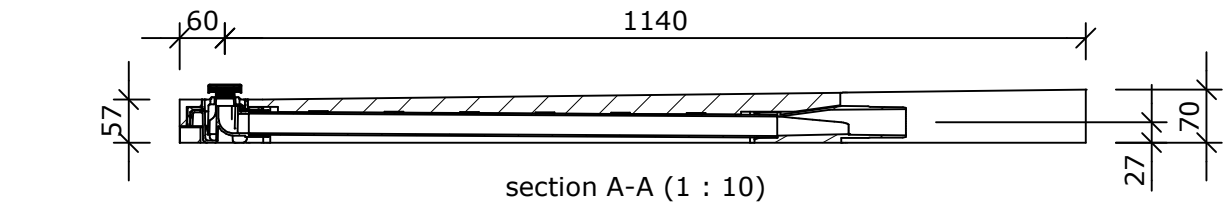

This drawing and its copyrights are owned by wedi GmbH.
The use of this drawing is subject to prior,
written authorization by wedi GmbH.

Diese Zeichnung / Skizze ist Eigentum der wedi GmbH und unterliegt dem Urheberrecht. Die Verwendung bedarf in jedem Fall der vorherigen, schriftlichen Zustimmung der wedi GmbH.

Zeichnungsnummer drawing number Z 00 00 59 84 Kunde/ client : wedi Intern BV/ BP : - - -				Benennung/ designation wedi Fundo Plano Linea dimension: 1200 x 900 x 70 mm / Art.: 07-37-36/607	
				Datum date 30.09.2013 Name name ds	wedi GmbH Hollefeldstrasse 51 48282 Emsdetten ... wedi® wedi Vertrieb/ sales wedi Projektteilung/project dept. Fon +49 (0)2572 / 156 - 0 Fax +49 (0)2572 / 156 - 133 Fon +49 (0)2572 / 156 - 0 Fax +49 (0)2572 / 156 - 239
				3D drawn 30.09.2013 2D drawn 30.09.2013 CAD/CAM Progr.	
				Fertigungszustand/ Bautoleranzen: finished condition/ tolerances: nach DIN 18202	
Ausg. issue	Änderung modification	Datum date	Name name	Maße in mm dim. in millimeters	DIN A4
filename: 073736607_Fundo_Plano_Linea_1200x900x70_mm.iam