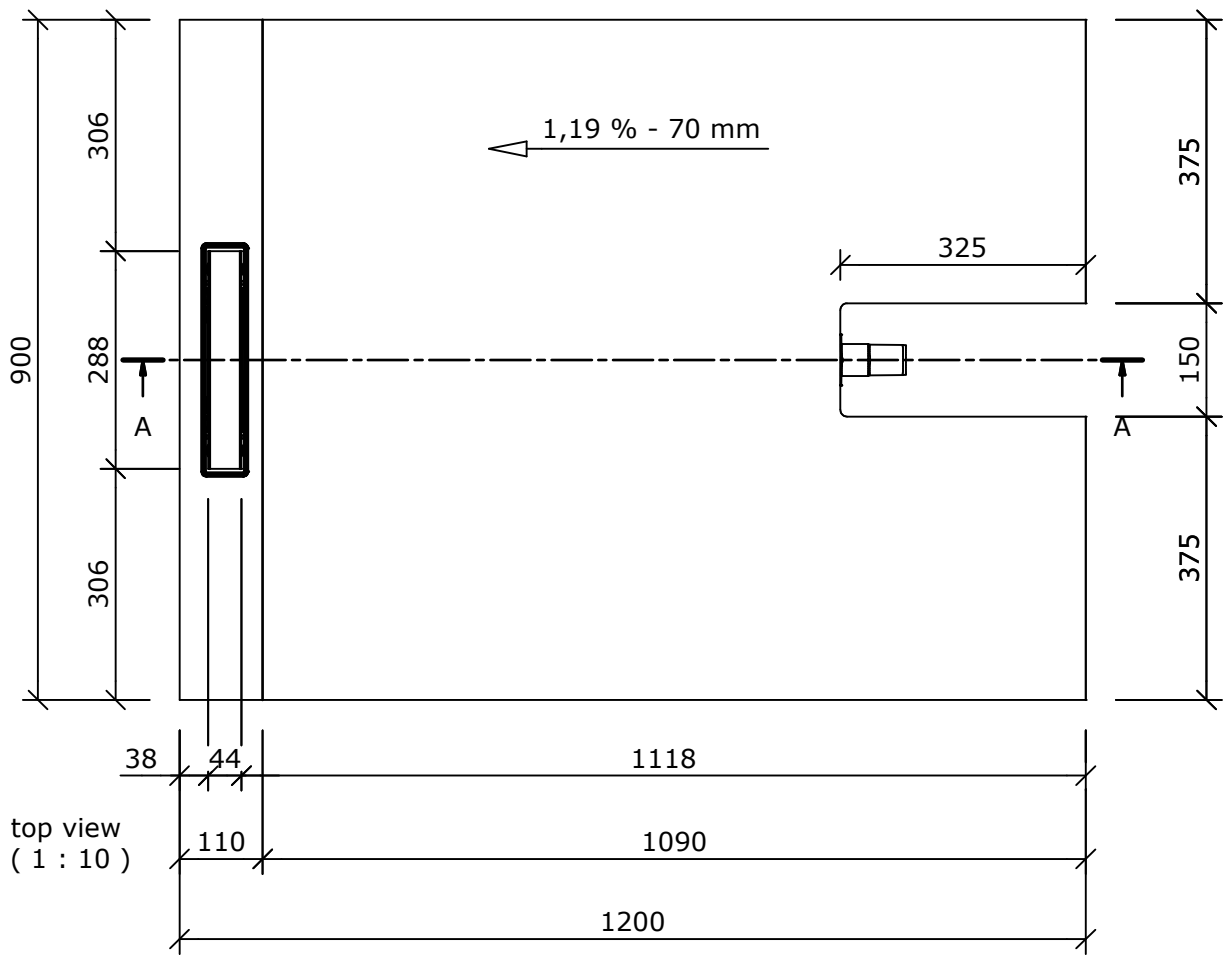

This drawing and its copyrights are owned by wedi GmbH.
The use of this drawing is subject to prior,
written authorization by wedi GmbH.

Diese Zeichnung / Skizze ist Eigentum der wedi GmbH und unterliegt dem Urheberrecht. Die Verwendung bedarf in jedem Fall der vorherigen, schriftlichen Zustimmung der wedi GmbH.

Zeichnungsnummer drawing number Z 00 00 59 84 Kunde/ client : wedi Intern BV/ BP : - - -				Benennung/ designation wedi Fundo Plano Linea dimension: 1200 x 900 x 70 mm / Art.: 07-37-36/607	
				Datum date 30.09.2013 Name name ds	wedi GmbH Hollefeldstrasse 51 48282 Emsdetten ... wedi® wedi Vertrieb/ sales wedi Projektteilung/project dept. Fon +49 (0)2572 / 156 - 0 Fax +49 (0)2572 / 156 - 133 Fon +49 (0)2572 / 156 - 0 Fax +49 (0)2572 / 156 - 239
				3D drawn 30.09.2013 2D drawn 30.09.2013 CAD/CAM Progr.	
				Fertigungszustand/ Bautoleranzen: finished condition/ tolerances: nach DIN 18202	
Ausg. issue	Änderung modification	Datum date	Name name	Maße in mm dim. in millimeters	DIN A4
filename: 073736607_Fundo_Plano_Linea_1200x900x70_mm.iam