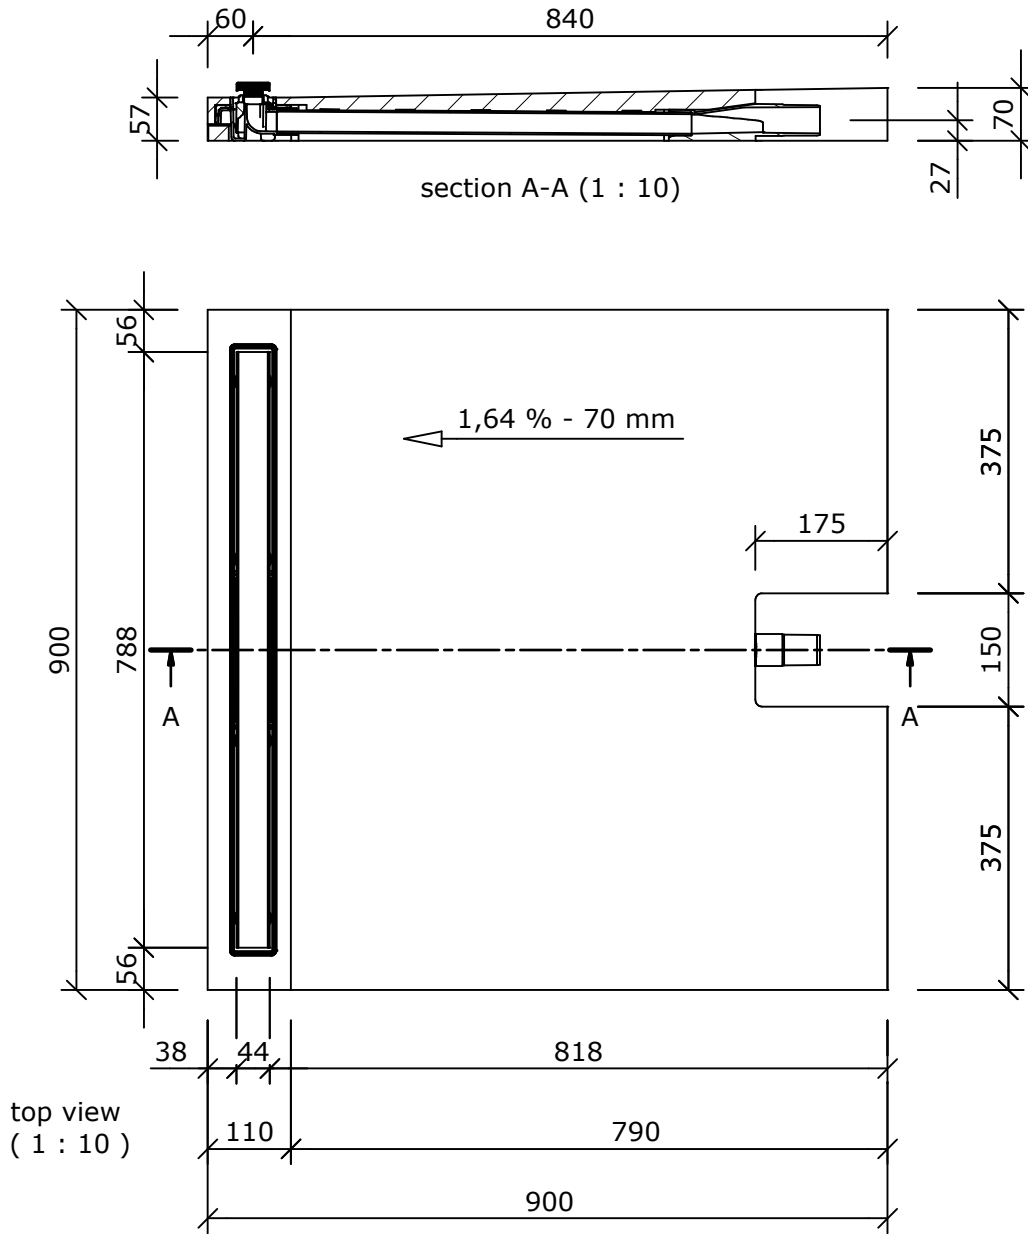

This drawing and its copyrights are owned by wedi GmbH.
The use of this drawing is subject to prior,
written authorization by wedi GmbH.

view (1 : 25)

Diese Zeichnung / Skizze ist Eigentum der wedi GmbH und unterliegt dem Urheberrecht. Die Verwendung bedarf in jedem Fall der vorherigen, schriftlichen Zustimmung der wedi GmbH.

Zeichnungsnummer
drawing number **Z 00 00 59 69**

Kunde/ client : wedi Intern

BV/ BP : - - -

Benennung/ designation

wedi Fundo Plano Linea

dimension: 900 x 900 x 70 mm / Art.: 07-37-36/603

Ausg. issue	Änderung modification	Datum date	Name name	Maße in mm dim. in millimeters	DIN A4
				3D drawn	Datum date
				2D drawn	Name name
				CAD/CAM Progr.	
				Fertigungszustand/ Bautoleranzen: finished condition/ tolerances: nach DIN 18202	

wedi GmbH
Hollefeldstrasse 51
48282 Emsdetten

wedi Vertrieb/ sales

Fon +49 (0)2572 / 156 - 0
Fax +49 (0)2572 / 156 - 133

wedi Projektteilung/project dept.

Fon +49 (0)2572 / 156 - 0
Fax +49 (0)2572 / 156 - 239

filename: 073736603_Fundo Plano Linea_900x900x70

mm.iam