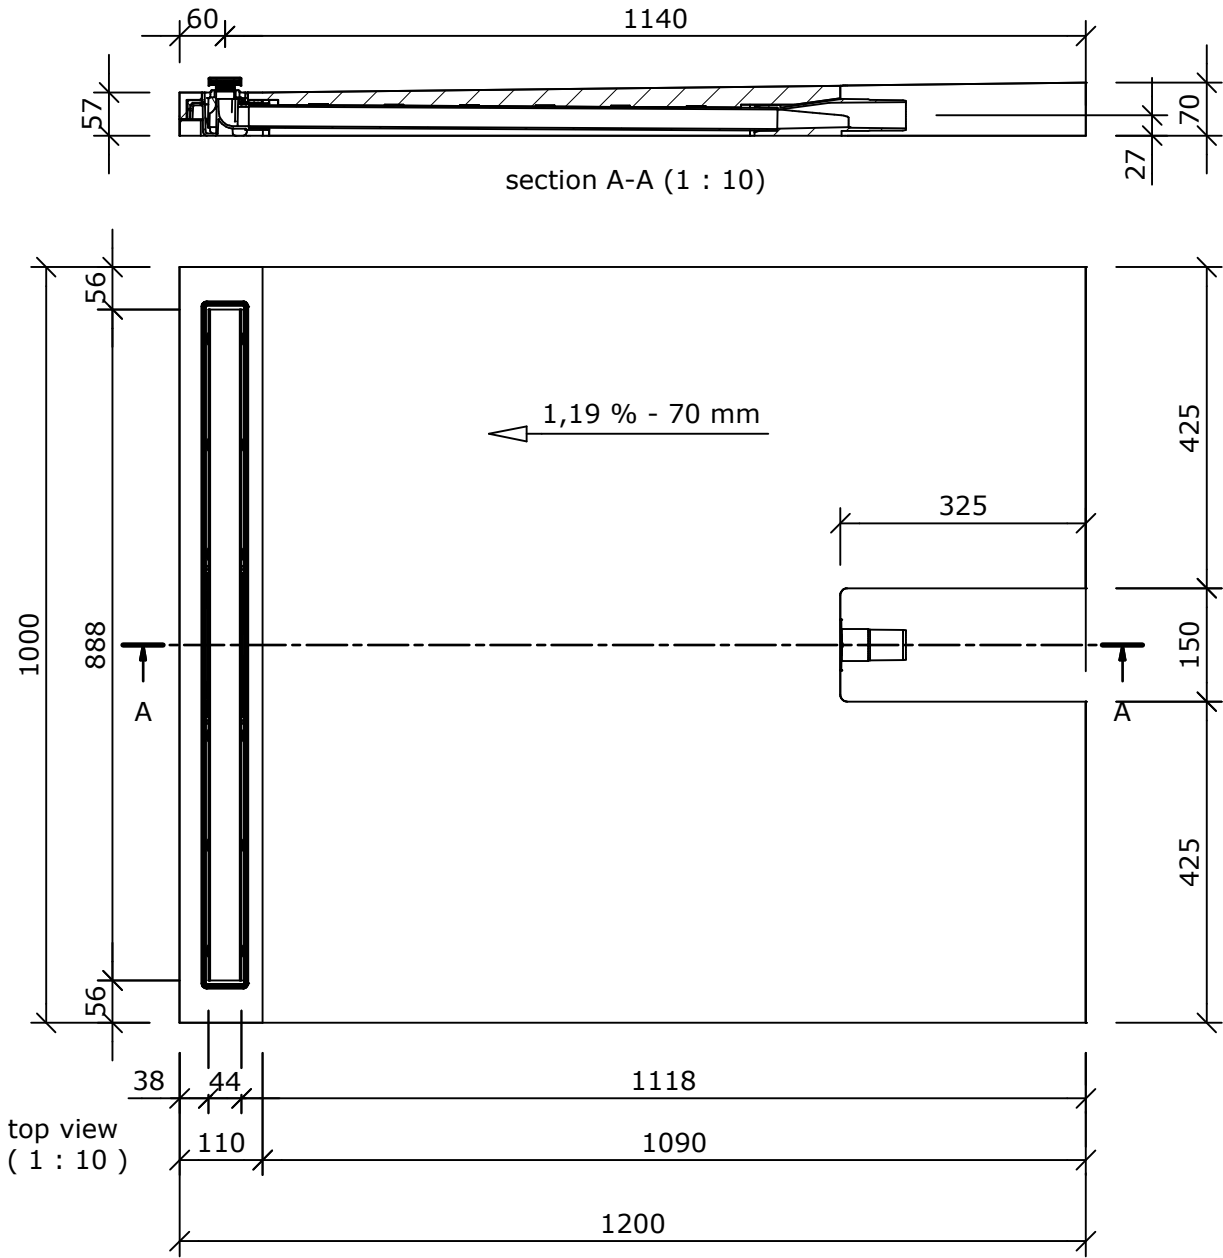

This drawing and its copyrights are owned by wedi GmbH.
The use of this drawing is subject to prior,
written authorization by wedi GmbH.

Diese Zeichnung / Skizze ist Eigentum der wedi GmbH und unterliegt dem Urheberrecht. Die Verwendung bedarf in jedem Fall der vorherigen, schriftlichen Zustimmung der wedi GmbH.

Zeichnungsnummer
drawing number **Z 00 00 59 42**

Kunde/ client : wedi Intern

BV/ BP : - - -

Benennung/ designation

wedi Fundo Plano Linea

dimension: 1200 x 1000 x 70 mm / Art.: 07-37-36/602

Ausg. issue	Änderung modification	Datum date	Name name	Maße in mm dim. in millimeters	DIN A4
				3D drawn	Datum date
				2D drawn	30.09.2013
				CAD/CAM Progr.	ds
				Fertigungszustand/ Bautoleranzen: finished condition/ tolerances: nach DIN 18202	

wedi GmbH
Hollefeldstrasse 51
48282 Emsdetten

... wedi®

wedi Vertrieb/ sales

Fon +49 (0)2572 / 156 - 0
Fax +49 (0)2572 / 156 - 133

wedi Projektteilung/project dept.

Fon +49 (0)2572 / 156 - 0
Fax +49 (0)2572 / 156 - 239

filename: 073736602_Plano_Linea_1200x1000x70mm.iam