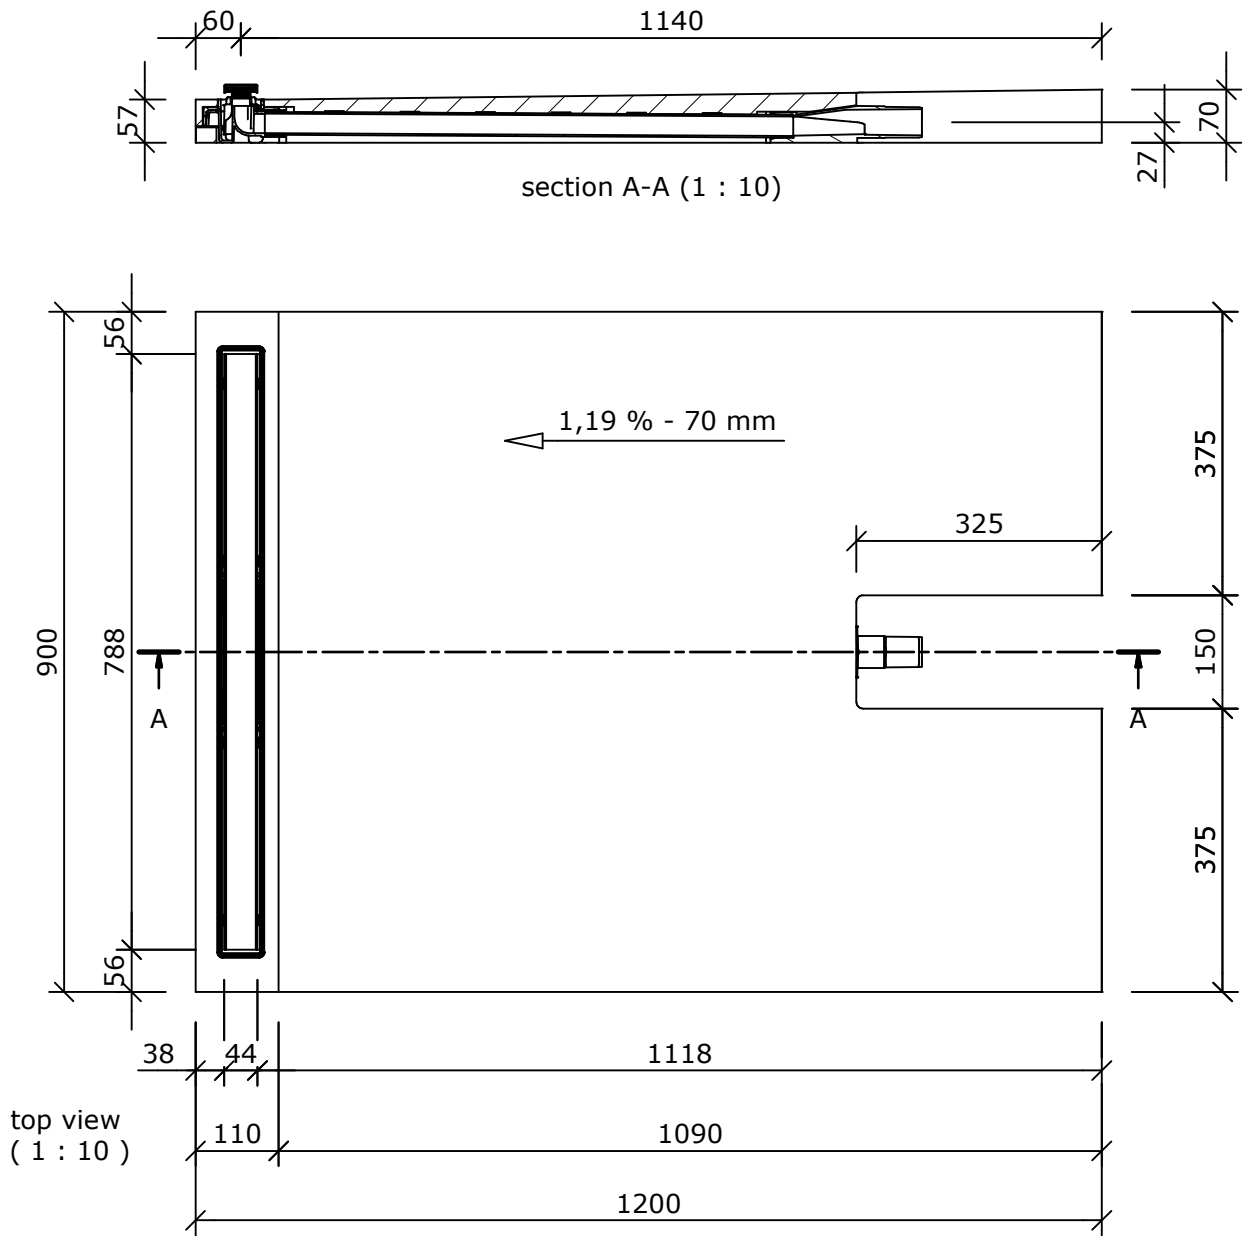

This drawing and its copyrights are owned by wedi GmbH.
The use of this drawing is subject to prior,
written authorization by wedi GmbH.

Diese Zeichnung / Skizze ist Eigentum der wedi GmbH und unterliegt dem Urheberrecht. Die Verwendung bedarf in jedem Fall der vorherigen, schriftlichen Zustimmung der wedi GmbH.

Zeichnungsnummer drawing number Z 00 00 59 43 Kunde/ client : wedi Intern BV/ BP : - - -				Benennung/ designation wedi Fundo Plano Linea dimension: 1200 x 900 x 70 mm / Art.: 07-37-36/601	
				Datum date 30.09.2013	Name name ds
				3D drawn 30.09.2013	ds
				2D drawn 30.09.2013	ds
				CAD/CAM Progr.	
				Fertigungszustand/ Bautoleranzen: finished condition/ tolerances: nach DIN 18202	
Ausg. issue	Änderung modification	Datum date	Name name	Maße in mm dim. in millimeters	DIN A4
				filename: 073736601_Fundo_Plano_Linea_1200x900x70_mm.iam	

wedi GmbH
Hollefeldstrasse 51
48282 Emsdetten

... wedi®

wedi Vertrieb/ sales
Fon +49 (0)2572 / 156 - 0
Fax +49 (0)2572 / 156 - 133

wedi Projektteilung/project dept.
Fon +49 (0)2572 / 156 - 0
Fax +49 (0)2572 / 156 - 239