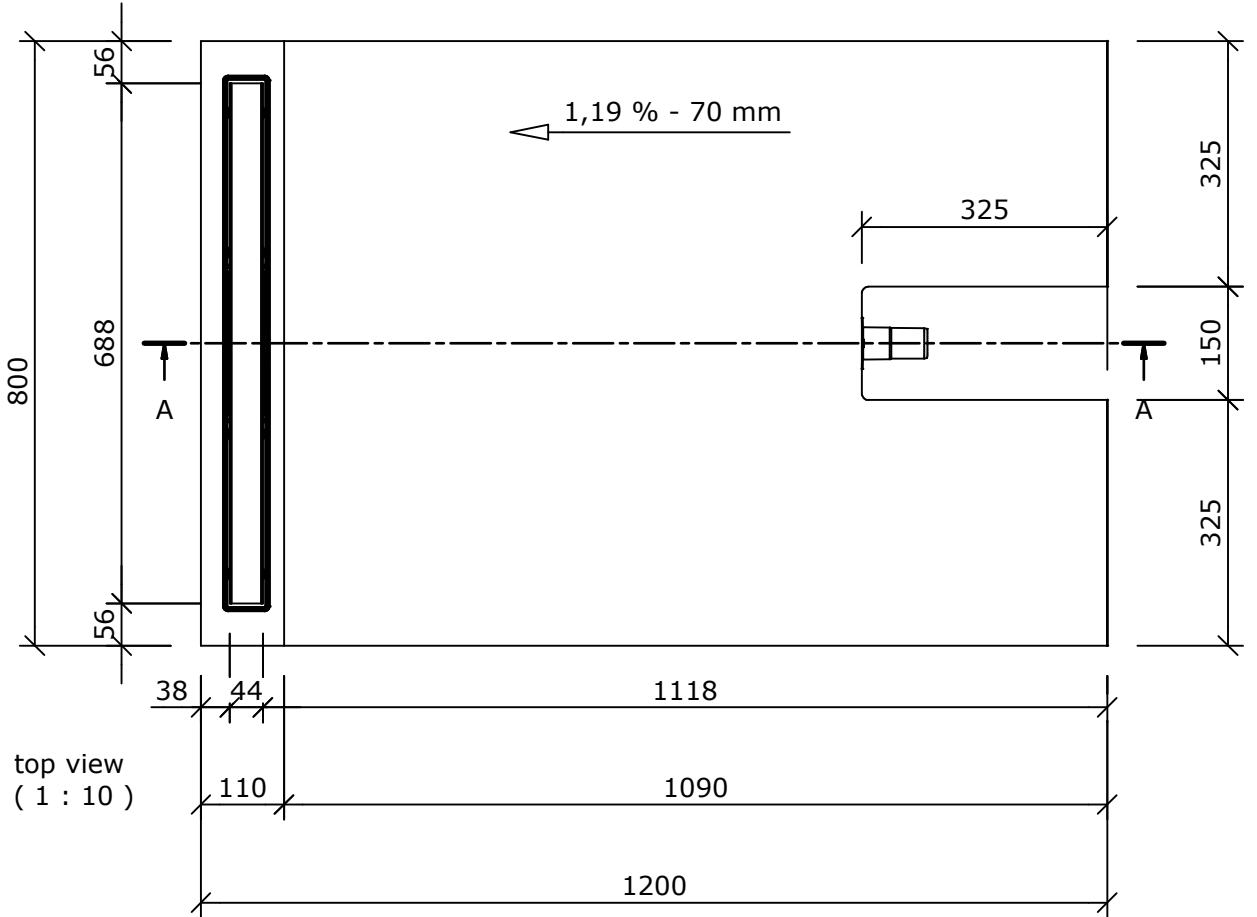

This drawing and its copyrights are owned by wedi GmbH.
The use of this drawing is subject to prior,
written authorization by wedi GmbH.

Diese Zeichnung / Skizze ist Eigentum der wedi GmbH und unterliegt dem Urheberrecht. Die Verwendung bedarf in jedem Fall der vorherigen, schriftlichen Zustimmung der wedi GmbH.

Zeichnungsnummer
drawing number **Z 00 00 59 41**

Kunde/ client : wedi Intern
BV/ BP : - - -

Benennung/ designation

wedi Fundo Plano Linea

dimension: 1200 x 800 x 70 mm / Art.: 07-37-36/600

Ausg. issue	Änderung modification	Datum date	Name name	Maße in mm dim. in millimeters	DIN A4
				3D drawn	Datum date 30.09.2013
				2D drawn	Name name ds
				CAD/CAM Progr.	ds
				Fertigungszustand/ Bautoleranzen: finished condition/ tolerances: nach DIN 18202	

wedi GmbH
Hollefeldstrasse 51
48282 Emsdetten

wedi Vertrieb/ sales
Fon +49 (0)2572 / 156 - 0
Fax +49 (0)2572 / 156 - 133
wedi Projektteilung/project dept. Fon +49 (0)2572 / 156 - 0
Fax +49 (0)2572 / 156 - 239

filename: 073736600_Fundo Plano Linea 1200x800x70 mm.iam